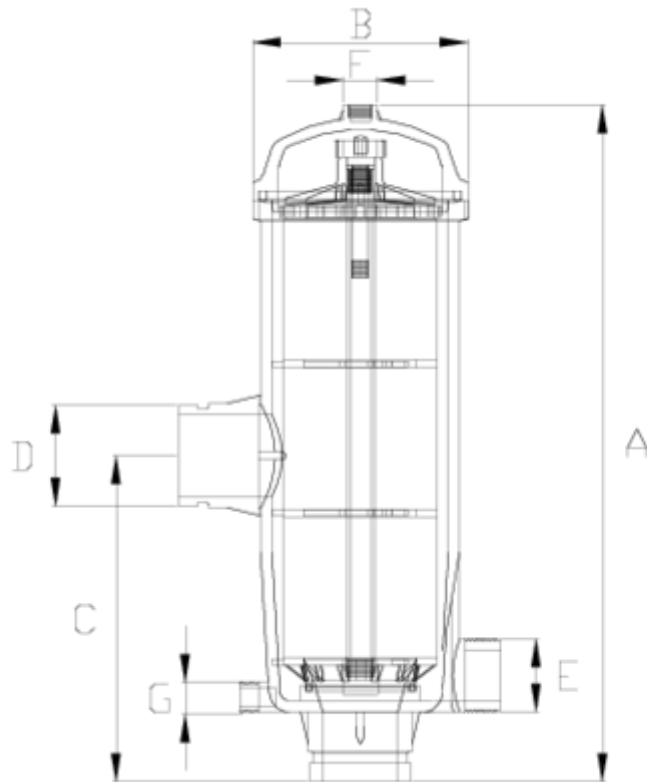

Filtres

Sortie Netvitc réduite

ITEM 320

RÉFÉRENCE	DESCRIPTION	Poids net	Volume (m ³)	Poids brut	Unités par lot
1008009	FILTRE ANNEAUX MAILLE 140,S/NETV. RED. 2"	6,7583	0,08678	15,07	2
1008019	FILTRE ANNEAUX MAILLE 120,S/NETV. RED. 2"	6,435	0,08678	13,843	2