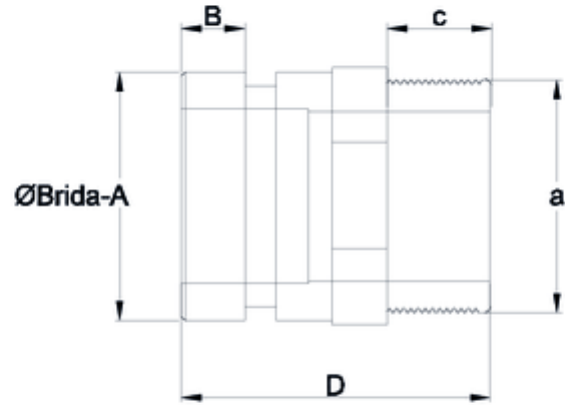

Raccords Netvitc®

Manchon Netvitc® fileté

ITEM 955

RÉFÉRENCE	DESCRIPTION	Poids net	Volume (m ³)	Poids brut	Unités par lot
110N107	MANGUITO NETVITC SALIDA RM 2"	0,155	0,00891	3,243	20

Documentation Produit