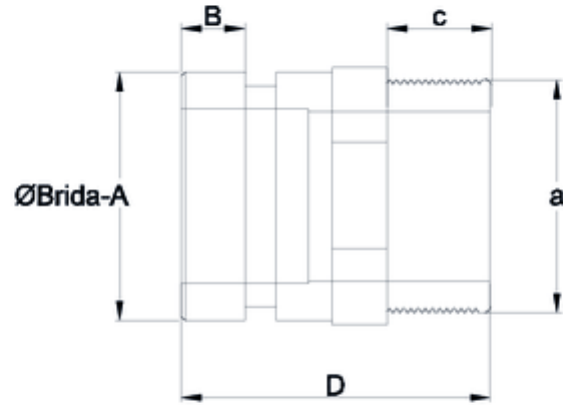

Raccords Netvitc®

Manchon Netvitc® fileté

ITEM 955

RÉFÉRENCE	DESCRIPTION	Poids net	Volume (m ³)	Poids brut	Unités par lot
110N107	MANCHON NETVITC, FILETÉ 2"	0,155	0,00891	3,243	20

Documentation Produit

Certifications de produits