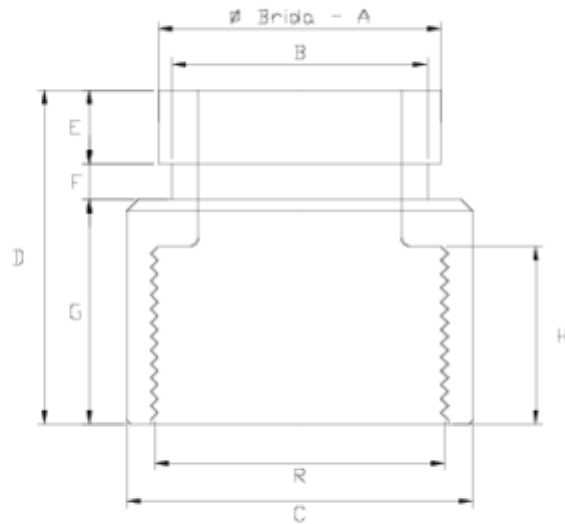

Raccords Netvitc®

Manchon Netvitc® taraudé NPT ITEM 923

RÉFÉRENCE	DESCRIPTION	Poids net	Volume (m ³)	Poids brut	Unités par lot
110N207	MANCHON NETVITC, TARAUDE 2" NPT	0	0,00891	0	20
110N209	MANCHON NETVITC, TARAUDE 3" NPT	0,465	0,02457	9,69	20
110N210	MANCHON NETVITC, TARAUDE 4" NPT	0,663	0,03129	7,203	10

ITEM 923 | Manchon Netvitc® taraudé NPT

CÓDIGO	f BRIDA- A	R	PESO (g)	B	C	D	E	F	G	H	PN	MEDIDA
10n207	2"	2"	169	56	75	72	16	8	48	34	PN10	NPT
10n209	3"	3"	335	83	110	88	16	11	62	46	PN10	NPT
10n210	4"	4"	630	110	131	105	16	11	77	43	PN10	NPT