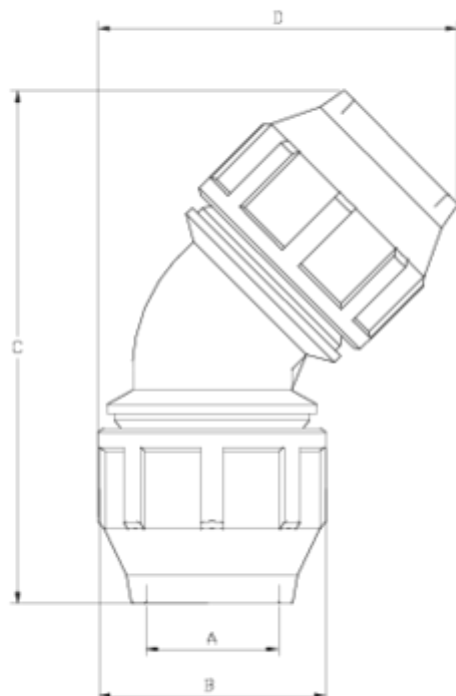

PP compression fittings

COUDE 45° BOUCHES ÉGALES

ITEM 848

| RÉFÉRENCE | DESCRIPTION | Poids net | Volume (m ³) | Poids brut | Unités par lot |
|-----------|-----------------------|-----------|--------------------------|------------|----------------|
| 112E346 | CODO 45° B/I 75 GRIS | 1,5515 | 0,03129 | 6,7336 | 4 |
| 112E347 | CODO 45° B/I 90 GRIS | 2,6057 | 0,03129 | 5,7394 | 2 |
| 112E348 | CODO 45° B/I 110 GRIS | 3,5892 | 0,03682 | 7,7997 | 2 |

ITEM 848 | COUDE 45° BOUCHES ÉGALES

| Código | f tubo | Peso (g) | A | B | C | D | PN | MEDIDA |
|--------|--------|----------|-----|-----|-----|-----|------|---------|
| 12E346 | 75 | 1485 | 77 | 133 | 300 | 196 | PN10 | MÉTRICO |
| 12E347 | 90 | 2450 | 92 | 159 | 357 | 250 | PN10 | MÉTRICO |
| 12E348 | 110 | 3540 | 112 | 183 | 385 | 300 | PN10 | MÉTRICO |