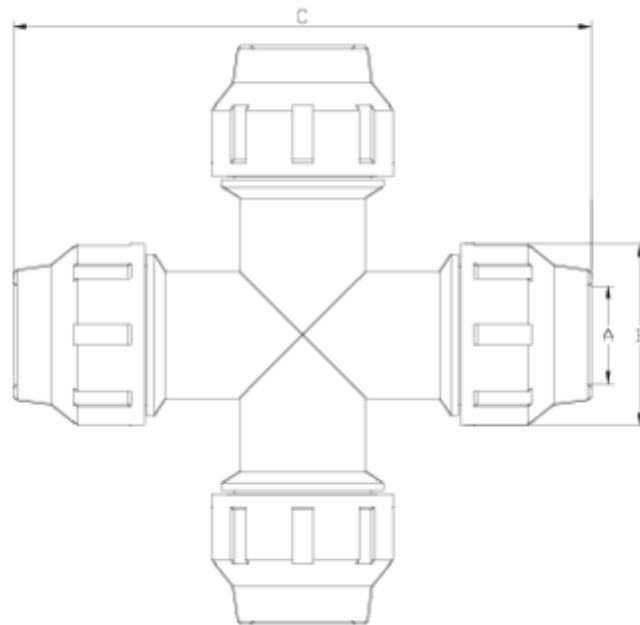

## PP compression fittings

# Croix 90° bouches égales

## ITEM 552

RÉFÉRENCE	DESCRIPTION	Poids net	Volume (m <sup>3</sup> )	Poids brut	Unités par lot
112E250	CROIX 90° BROUCHES ÉGALES 20	0,18222	0,02244	3,221	15
112E251	CROIX 90° BROUCHES ÉGALES 25	0,3	0,02244	5,04	15
112E252	CROIX 90° BROUCHES ÉGALES 32	0,43	0,03648	7,15	15

## ITEM 552 | Croix 90° bouches égales

Código	f tubo	Peso (g)	A	B	C	PN	MEDIDA
12E250	20	152	21	46	167	PN16	MÉTRICO
12E251	25	252	26	55	182	PN16	MÉTRICO
12E252	32	378	33	64	198	PN16	MÉTRICO