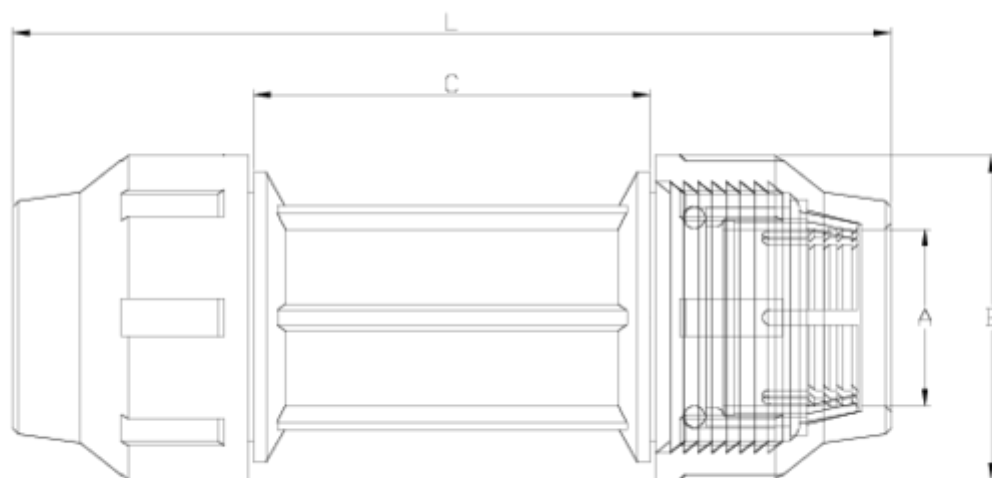

PP compression fittings

Raccord droit long de réparation ITEM 549

RÉFÉRENCE	DESCRIPTION	Poids net	Volume (m ³)	Poids brut	Unités par lot
112E200	UNION DROIT LONG DE REPARATION 20	0,10441	0,02244	3,62	30
112E201	UNION DROIT LONG DE REPARATION 25	0,1789	0,03129	5,94	30
112E202	UNION DROIT LONG DE REPARATION 32	0,251567	0,03129	8,12	30
112E203	UNION DROIT LONG DE REPARATION 40	0,433133	0,03129	7,07	15
112E204	UNION DROIT LONG DE REPARATION 50	0,65464	0,04117	10,46	15
112E205	UNION DROIT LONG DE REPARATION 63	1,17081	0,06347	12,495	10
112E206	ENLACE RECTO LARGO REPARACION 75 GRIS	1,7494	0,00000	11,138	6

ITEM 549 | Raccord droit long de réparation

Código	f tubo	Peso (g)	A	B	C	L	PN	MEDIDA
12E200	20	95	21	46	85	178	PN16	MÉTRICO
12E201	25	158	26	55	95	210	PN16	MÉTRICO
12E202	32	230	33	64	105	231	PN16	MÉTRICO
12E203	40	383	42	76	123	269	PN16	MÉTRICO
12E204	50	592	51	91	138	304	PN16	MÉTRICO
12E205	63	955	64	109	150	350	PN16	MÉTRICO
12E206	75	1780	77	133	185	400	PN10	MÉTRICO