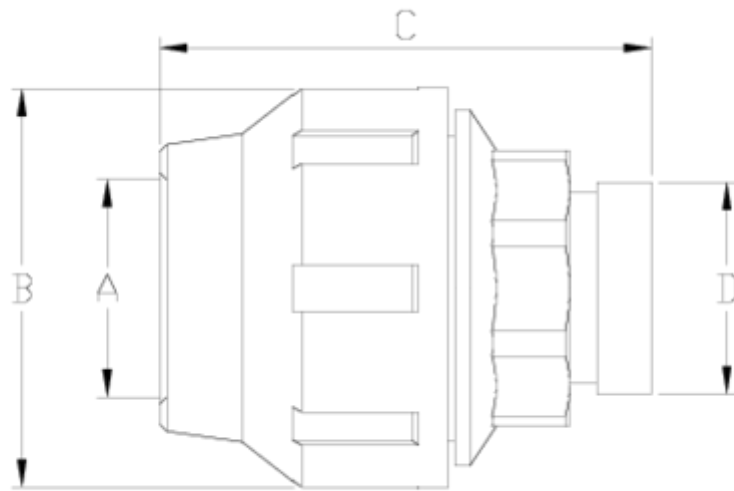

PP compression fittings

Raccord Netvitc

ITEM 479

RÉFÉRENCE	DESCRIPTION	Poids net	Volume (m ³)	Poids brut	Unités par lot
112E195	UNION NETVITC 63 GRIS	0,486	0,04460	14,438	28
112E197	UNION NETVITC 90 GRIS	1,336	0,03129	7,24	5
112E198	UNION NETVITC 110 GRIS	1,954	0,02244	4,448	2

ITEM 479 | Raccord Netvit

Código	f tubo - D	Peso (g)	A	B	C	PN	MEDIDA
12E195	63 - 2"	486	64	109	138	PN16	MÉTRICO
12E197	90 - 3"	1336	92	159	186	PN10	MÉTRICO
12E198	110 - 4"	1954	112	183	197	PN10	MÉTRICO