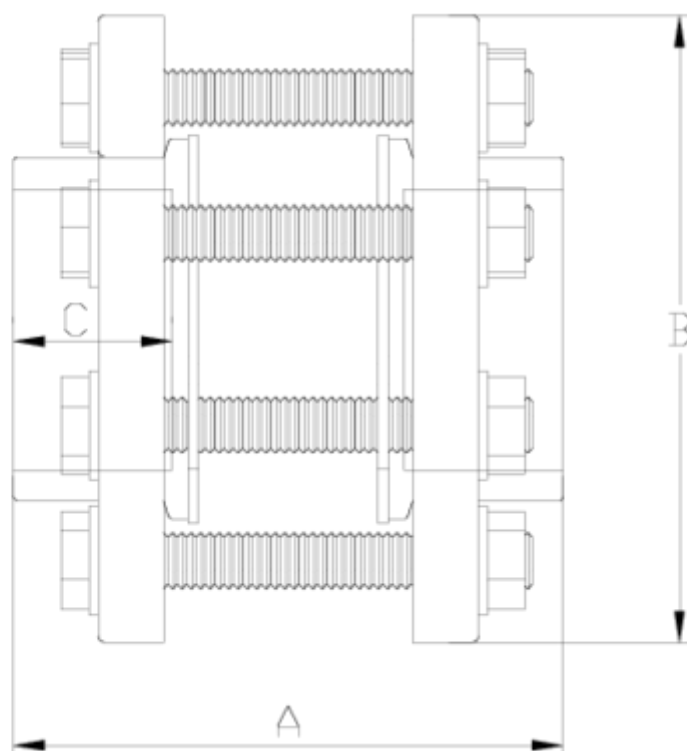

Vannes papillon PP-RCT

PP-RCT Union bride plate

ITEM 13P

RÉFÉRENCE	DESCRIPTION	Poids net	Volume (m ³)	Poids brut	Unités par lot
110P261	ENLACE BRIDA PLANO VM 63 PP-RCT VERDE	2,0111	0,00472	2,14	0
110P262	ENLACE BRIDA PLANO VM 75 PP-RCT VERDE	2,3611	0,00891	3,835	0
110P263	ENLACE BRIDA PLANO VM 90 PP-RCT VERDE	3,7626	0,00891	5,69	0
110P264	ENLACE BRIDA PLANO VM 110 PP-RCT VERDE	6,1483	0,01553	6,475	0
110P265	ENLACE BRIDA PLANO VM 125 PP-RCT VERDE	7,4033	0,01553	7,73	0
110P267	ENLACE BRIDA PLANO VM 160 PP-RCT VERDE	12,797	0,03129	13,37	0
110P268	ENLACE BRIDA PLANO VM 200 PP-RCT VERDE	15,7608	0,03682	16,31	0

ITEM 13P | PP-RCT Union bride plate

CÓDIGO	Ø	DN	PESO	A	B	C	Agujeros
10P261	63	65	3550	87	165	38	18x4
10P262	75	65	3650	97	185	44	18x4
10P263	90	80	3985	115	200	51	18x8
10P264	110	100	4904	136	220	60	18x8
10P265	125	125	6131	166	250	76	18x8
10P266	160	125	8875	186	285	86	22x8
10P267	200	200	12845	242	340	106	22x8