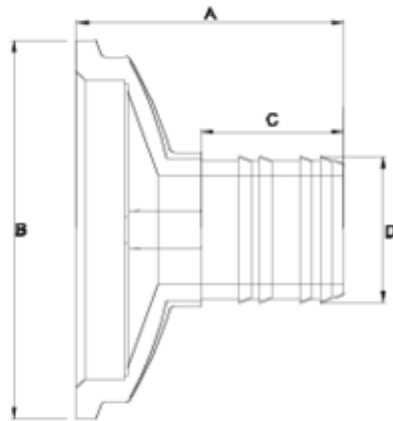

## Raccords pression à coller/mixte

# Raccord à embout

## ITEM 68N

| RÉFÉRENCE | DESCRIPTION                  | Poids net | Volume (m <sup>3</sup> ) | Poids brut | Unités par lot |
|-----------|------------------------------|-----------|--------------------------|------------|----------------|
| 101N771   | PORTABRIDA SNS ESPIGA 125-2" | 0,258     | 0,02243                  | 1,5197     | 4              |
| 101N773   | PORTABRIDA SNS ESPIGA 125-3" | 0,375     | 0,01553                  | 1,845      | 4              |

## ITEM 68N | Raccord à embout

| CÓDIGO | f  | PESO(g) | BRIDA | A   | B   | C  | D   | PN   | MEDIDA  |
|--------|----|---------|-------|-----|-----|----|-----|------|---------|
| 1N771  | 2" | 258     | 125   | 112 | 159 | 60 | 61  | PN10 | MÉTRICO |
| 1N773  | 3" | 350     | 125   | 134 | 159 | 86 | 100 | PN10 | MÉTRICO |