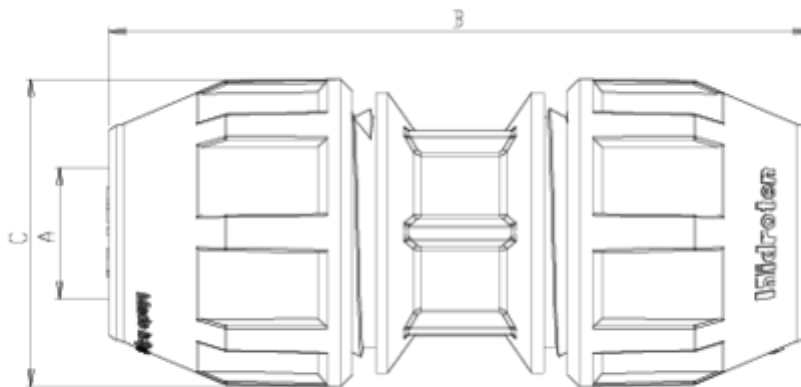

Raccords PP pour tube polyéthylène

Raccord bouches égales multitube ITEM 990

RÉFÉRENCE	DESCRIPTION	Poids net	Volume (m ³)	Poids brut	Unités par lot
1012513	RACCORD DROIT MULTITUBE DOUBLE 25-15-21	0,1599	0,02022	7,7998	42
1012516	RACCORD DROIT MULTITUBE DOUBLE 32-21-27	0,2181	0,02022	6,0844	24

ITEM 990 | Raccord bouches égales multitube

Código	Æ MULTITUBO (A)	Peso (g)	B	C	PN	MEDIDA
12513	15/21	152	124	56	16	MÉTRICO
12516	21/27	222	140	64	16	MÉTRICO

Documentation Produit

Certifications de produits