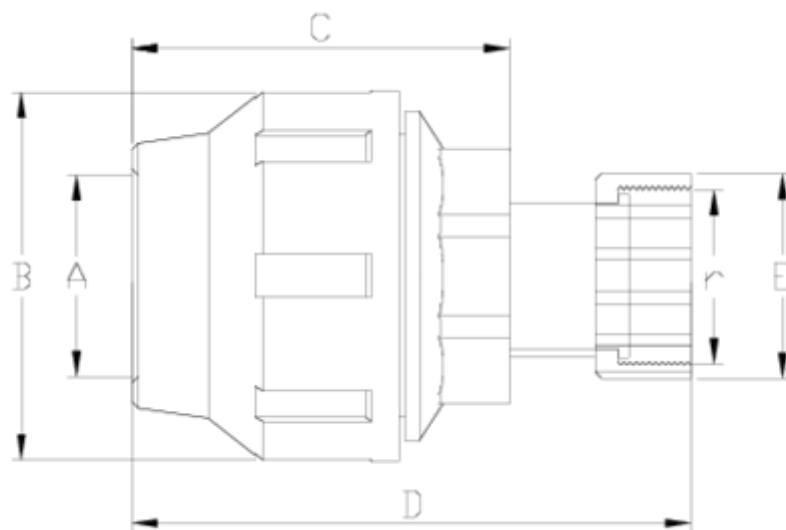

PP compression fittings

Raccord compression avec écrou libre ITEM 927

RÉFÉRENCE	DESCRIPTION	Poids net	Volume (m ³)	Poids brut	Unités par lot
112E481	ENLACE M/FITTING TUERCA GIR. 25-3/4" GRIS	0	0,03129	0	60
112E482	ENLACE FITTING TUERCA GIRA. 32-1" GRIS	0,117	0,03129	6,42	50

ITEM 927 | Raccord compression avec écrou libre

Code	Ø A-r	Weight (g)	B	C	D	E	PN	Thread
12E481	25 - 3/4"	87	55	61	105	38	PN16	BSP
12E482	32-1"	117	63	80	121	46	PN16	BSP

Documentation Produit

Certifications de produits