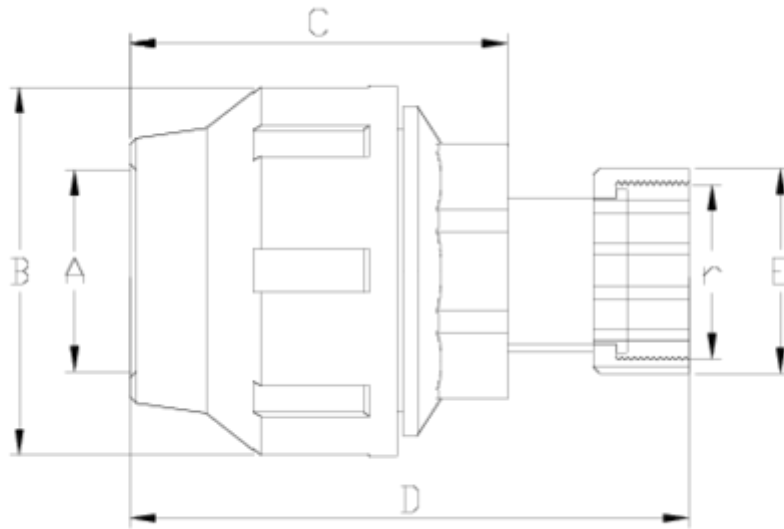

## Raccords PP pour tube polyéthylène

# Raccord compression avec écrou libre ITEM 925

RÉFÉRENCE	DESCRIPTION	Poids net	Volume (m <sup>3</sup> )	Poids brut	Unités par lot
1012481	RACCORD COMPRESSION AVCE ECROU LIBRE 25-3/4"	0,09	0,03129	5,98	60
1012482	RACCORD COMPRESSION AVEC ECROU LIBRE 32-1"	0,117	0,03129	6,42	50

## ITEM 925 | Raccord compression avec écrou libre

Código	Ø A-r	Peso (g)	B	C	D	E	PN	ROSCA
12481	25 - 3/4"	87	55	61	105	38	PN16	BSP
12482	32-1"	117	63	80	121	46	PN16	BSP