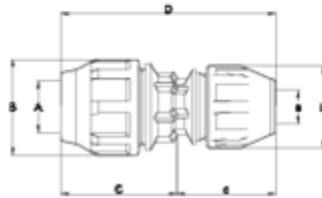

Raccords PP pour tube polyéthylène

Raccord droit réducteur multitube ITEM 970

RÉFÉRENCE	DESCRIPTION	Poids net	Volume (m ³)	Poids brut	Unités par lot
1012504	RACCORD DROIT REDUCTER MULTITUBE 25-21-27	0	0,02022	0	24
1012505	RACCORD DROIT REDUCTER MULTITUBE 32-15-21	0,198333	0,02022	5,13	24

ITEM 970 | Raccord droit réducteur multitube

Código	Æ PE (A)	Æ MULTITUBO (a)	Peso (g)	B	b	C	c	D	PN	MEDIDA
12504	25	21/27	205	64	55	67	63	130	16	MÉTRICO
12505	32	15/21	170	55	64	63	67	130	16	MÉTRICO

Documentation Produit