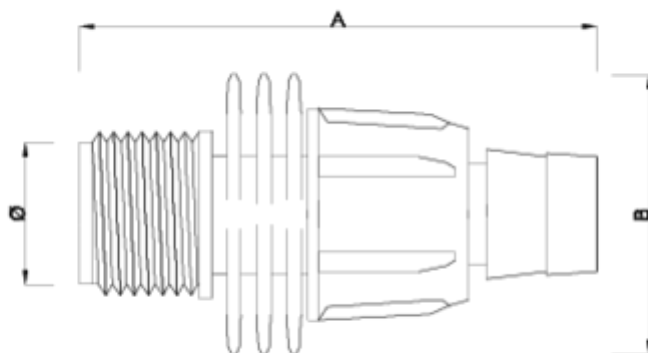

Accessoires pour micro-irrigation

Raccord mixte bande-fileté

ITEM 941

RÉFÉRENCE	DESCRIPTION	Poids net	Volume (m ³)	Poids brut	Unités par lot
1007114	ENLACE CINTA-RM 16	0,01	0,04408	8,55	800

ITEM 941 | Raccord mixte bande-fileté

Código	DIÁMETRO DEL TUBO	Peso (g)	A	B
07114	16-1/2"	9.5	65	36

Documentation Produit

Certifications de produits

Certificats d'entreprise