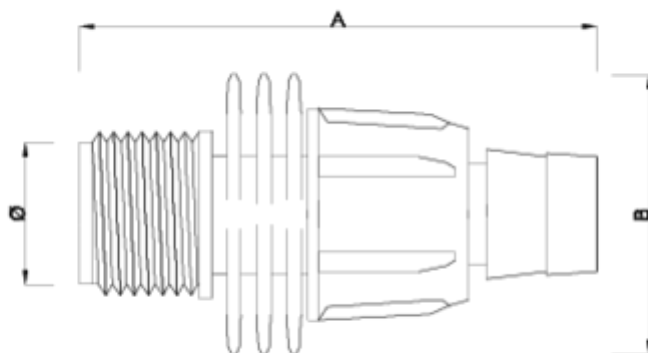

Accessoires pour micro-irrigation

Raccord mixte bande-fileté

ITEM 941

| RÉFÉRENCE | DESCRIPTION | Poids net | Volume (m ³) | Poids brut | Unités par lot |
|-----------|--------------------|-----------|--------------------------|------------|----------------|
| 1007114 | ENLACE CINTA-RM 16 | 0,01 | 0,04408 | 8,55 | 800 |

ITEM 941 | Raccord mixte bande-fileté

| Código | DIÁMETRO DEL TUBO | Peso (g) | A | B |
|--------|-------------------|----------|----|----|
| 07114 | 16-1/2" | 9.5 | 65 | 36 |

Documentation Produit

Certifications de produits