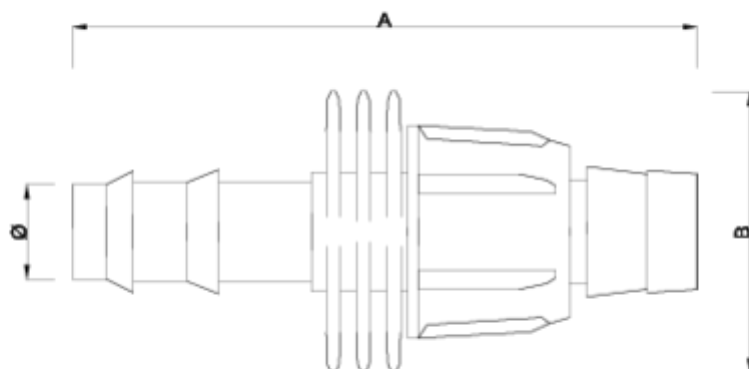

ITEM 942 | Raccord mixte bande tuyau PE- fileté

Código	DIÁMETRO DEL TUBO	Peso (g)	A	B
07120	16	11.9	78	36