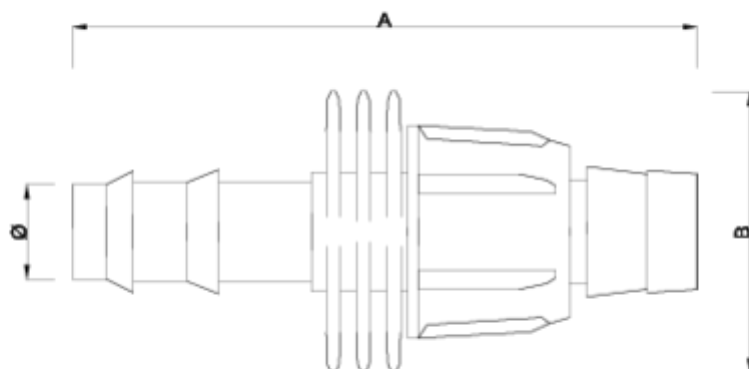

# Raccord mixte bande tuyau

## ITEM 942 | Raccord mixte bande tuyau PE- fileté

Código	DIÁMETRO DEL TUBO	Peso (g)	A	B
07120	16	11.9	78	36