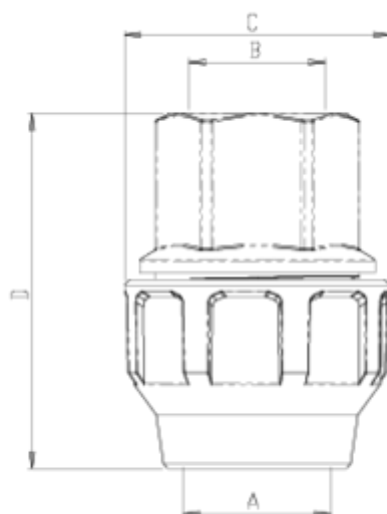

## PP compression fittings

# Raccord taraudée avec insert laiton

## ITEM 994

RÉFÉRENCE	DESCRIPTION	Poids net	Volume (m <sup>3</sup> )	Poids brut	Unités par lot
112E682					5
112E683					5
112E684					5
112E685					2
112E686					2
112E687					2

## ITEM 994 | Raccord taraudée avec insert laiton

CÓDIGO	ØA	B	PESO (g)	C	D	PN	ROSCA
12E682	32	1"	215	65	93	PN16	BSP
12E683	40	1-1/4"	460	79	121	PN16	BSP
12E684	50	1-1/2"	550	95	128	PN16	BSP
12E685	63	2"	1030	117	156	PN16	BSP
12E686	75	2-1/2"	1380	135	170	PN10	BSP
12E687	90	3"	2350	160	204	PN10	BSP