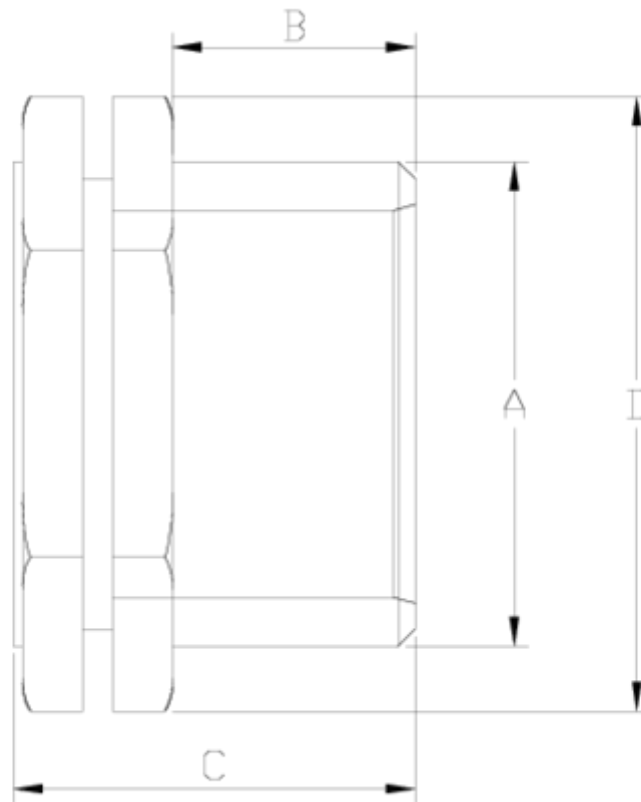

Raccords filetés PP

Bouchon fileté

ITEM 118

RÉFÉRENCE	DESCRIPTION	Poids net	Volume (m ³)	Poids brut	Unités par lot
1004040	BOUCHON FILETE PP 1/2"	0,004065	0,00473	1,54	350
1004041	BOUCHON FILETE PP 3/4"	0,006855	0,00892	1,915	250
1004042	BOUCHON FILETE PP 1"	0,013738	0,00892	1,575	100
1004043	BOUCHON FILETE PP 1 1/4"	0,022026	0,00892	2,39	100
1004044	BOUCHON FILETE PP 1 1/2"	0,031076	0,00892	1,755	50
1004045	BOUCHON FILETE PP 2"	0,050188	0,01553	2,855	50
1004046	BOUCHON FILETE PP 2 1/2"	0,0753	0,01553	2,585	30

ITEM 118 | Bouchon fileté

Código	f tubo - A	Peso (g)	B	C	D	PN	TIPO ROSCA
04040	1/2"	4	13	21	22	PN10	BSP
04041	3/4"	7	15	25	26	PN10	BSP
04042	1"	14	18	29	37	PN10	BSP
04043	1 1/4"	22	20	32	45	PN10	BSP
04044	1 1/2"	31	23	36	52	PN10	BSP
04045	2"	51	26	40	64	PN10	BSP
04046	2 1/2"	76	30	45	78	PN10	BSP