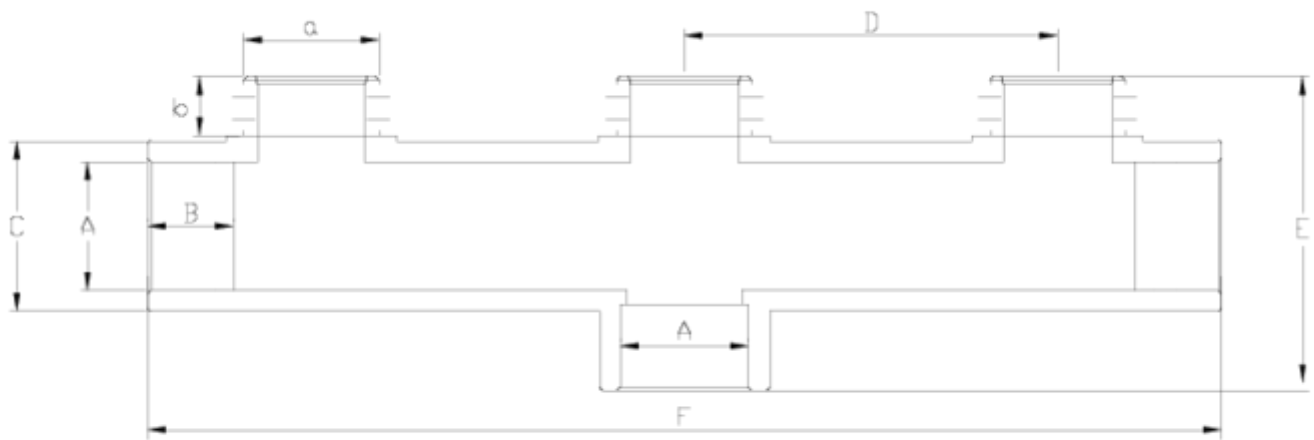

Raccords filetés PP

Collecteur 3 entrées fileté

ITEM 555

RÉFÉRENCE	DESCRIPTION	Poids net	Volume (m ³)	Poids brut	Unités par lot
1004316	COLECTOR 3VIAS R/M PP 2"-2"	1,244875	0,04460	5,785	4
1004323	COLECTOR 3 VIAS R/M 1-1"	0,029	0,01553	3,59	10
1004325	COLECTOR 3VIAS R/M PP 2"-1 1/2"	1,262925	0,02244	5,615	4

ITEM 555 | Collecteur 3 entrées fileté

Código	A-a	Peso (g)	b	B	C	D	E	F	PN	TIPO ROSCA
04322	1" -1"	275	19	22	40	115	85	308	PN10	BSP
04325	2"-1 1/2"	710	21	38	75	165	97	475	PN10	BSP
04316	2"-2"	769	26	38	75	165	102	475	PN10	BSP