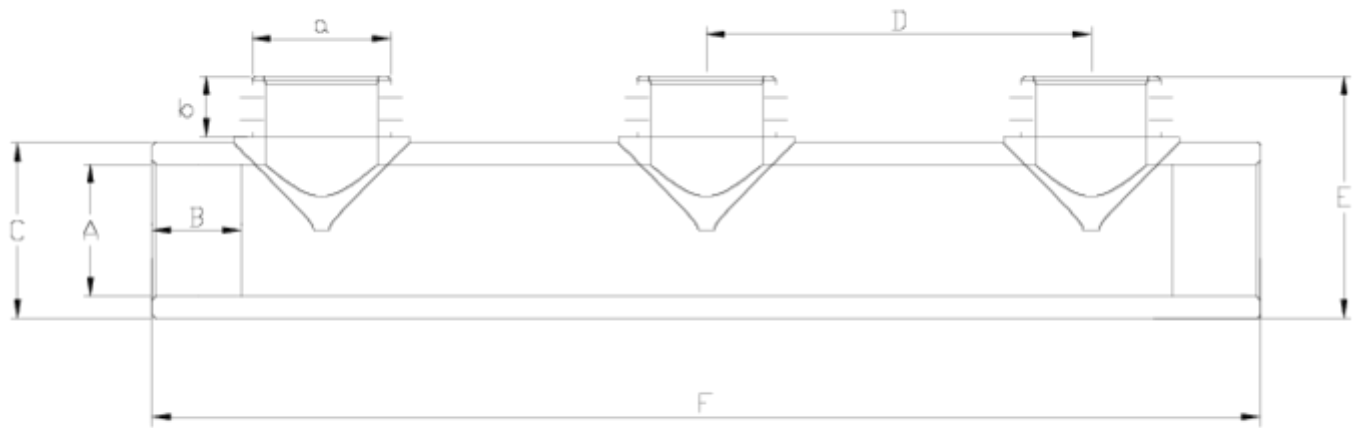

Raccords filetés PP

Collecteur fileté

ITEM 533

RÉFÉRENCE	DESCRIPTION	Poids net	Volume (m ³)	Poids brut	Unités par lot
1004216	COLLECT. 3 ENTR. FILETEES PP 63-2"	1,270625	0,02244	5,725	4
1004223	COLECTOR DISTRIBUIDOR PP R/M 1"-1"	0,28271	0,02243	3,675	10
1004225	COLLECT. 3 ENTR. FILETEES PP 63-1 1/2"	1,205075	0,04460	5,705	4

ITEM 533 | Collecteur fileté

Código	A-a	Peso (g)	b	B	C	D	E	F	PN	TIPO ROSCA
04222	1" -1"	265	19	22	40	115	67	308	PN10	BSP
04225	2"-1 1/2"	684	21	38	75	165	97	475	PN10	BSP
04216	2"-2"	762	26	38	75	165	102	475	PN10	BSP