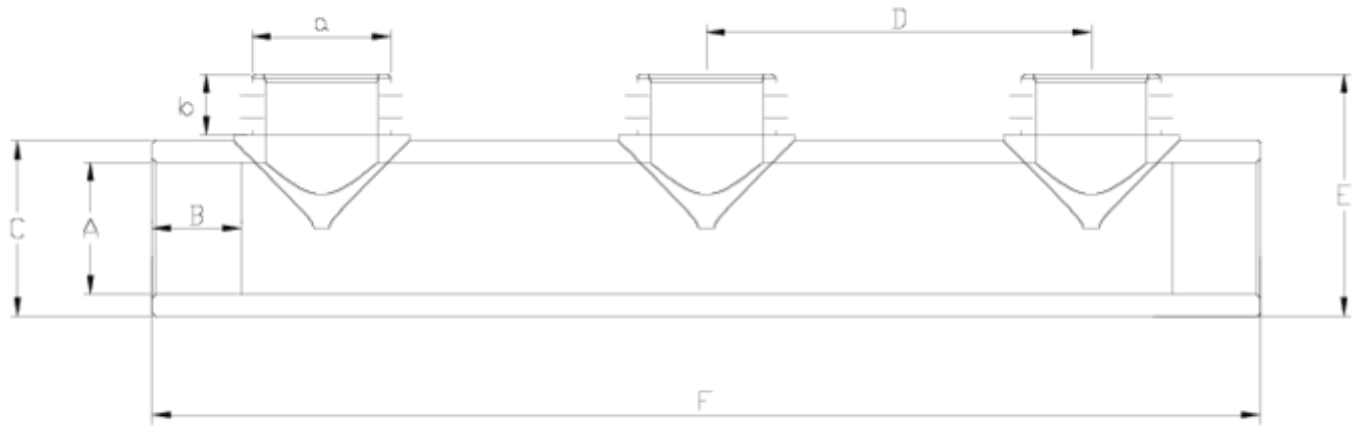

Raccords filetés PP

Collecteur fileté

ITEM 533

RÉFÉRENCE	DESCRIPTION	Poids net	Volume (m ³)	Poids brut	Unités par lot
1004216	COLECTOR DISTRIBUIDOR R/M PP 2 /2"	1,270625	0,02244	5,725	4
1004223	COLECTOR DISTRIBUIDOR R/M PP 1"-1"	0,28271	0,02243	3,675	10
1004225	COLECTOR DISTRIBUIDOR R/M PP 2 1-1/2"	1,205075	0,04460	5,705	4

ITEM 533 | Collecteur fileté

Código	A-a	Peso (g)	b	B	C	D	E	F	PN	TIPO ROSCA
04222	1" -1"	265	19	22	40	115	67	308	PN10	BSP
04225	2"-1 1/2"	684	21	38	75	165	97	475	PN10	BSP
04216	2"-2"	762	26	38	75	165	102	475	PN10	BSP