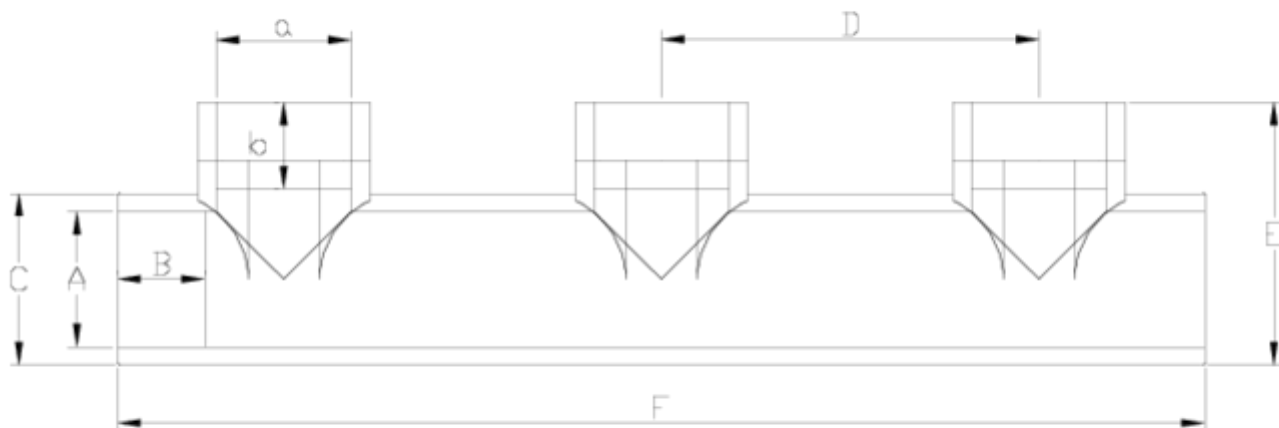

Raccords filetés PP

Collecteur taraudé

ITEM 534

RÉFÉRENCE	DESCRIPTION	Poids net	Volume (m ³)	Poids brut	Unités par lot
1004236	COLECTOR DISTRIBUIDOR R/H PP 2"- 2"	1,347925	0,02244	5,955	4
1004243	COLECTOR DISTRIBUIDOR PP R/H 1"-1"	0,4258	0,02243	4,748	10
1004245	COLECTOR DISTRIBUIDOR R/H PP 2 1/2"	1,332925	0,02244	5,895	4

ITEM 534 | Collecteur taraudé

Código	A-a	Peso (g)	b	B	C	D	E	F	PN	TIPO ROSCA
04242	1" -1"	240	22	22	40	115	61	308	PN10	BSP
04245	2"-1 1/2"	717	21	38	75	165	115	475	PN10	BSP
04236	2"-2"	781	26	38	75	165	115	475	PN10	BSP