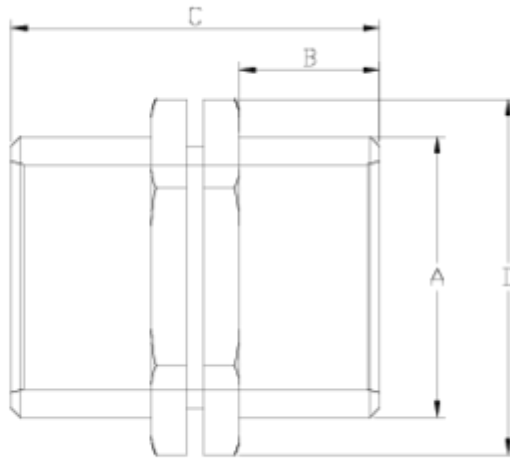

## Raccords filetés PP

## ITEM 115

RÉFÉRENCE	DESCRIPTION	Poids net	Volume (m <sup>3</sup> )	Poids brut	Unités par lot
1004000	MAMELON PP 1/2"	0,005501	0,00473	1,255	200
1004001	MAMELON PP 3/4"	0,010038	0,00892	2,195	200
1004002	MAMELON PP 1"	0,018076	0,00892	1,995	100
1004003	MAMELON PP 1 1/4"	0,028133	0,01553	3,14	100
1004004	MAMELON PP 1 1/2"	0,041137	0,02244	4,19	90
1004005	MAMELON PP 2"	0,080205	0,02244	5,3	60
1004006	MAMELON PP 2 1/2"	0,096115	0,02244	2,41	20
1004007	MAMELON PP 3"	0,181115	0,02244	4,11	20

## ITEM 115 | Mamelon

Código	f tubo - A	Peso (g)	B	C	D	PN	TIPO ROSCA
04000	1/2"	5	13	33	22	PN10	BSP
04001	3/4"	9	15	39	26	PN10	BSP
04002	1"	18	18	47	37	PN10	BSP
04003	1 1/4"	29	20	52	45	PN10	BSP
04004	1 1/2"	41	23	58	52	PN10	BSP
04005	2"	64	26	66	64	PN10	BSP
04006	2 1/2"	96	30	74	78	PN10	BSP
04007	3"	150	33	84	94	PN10	BSP