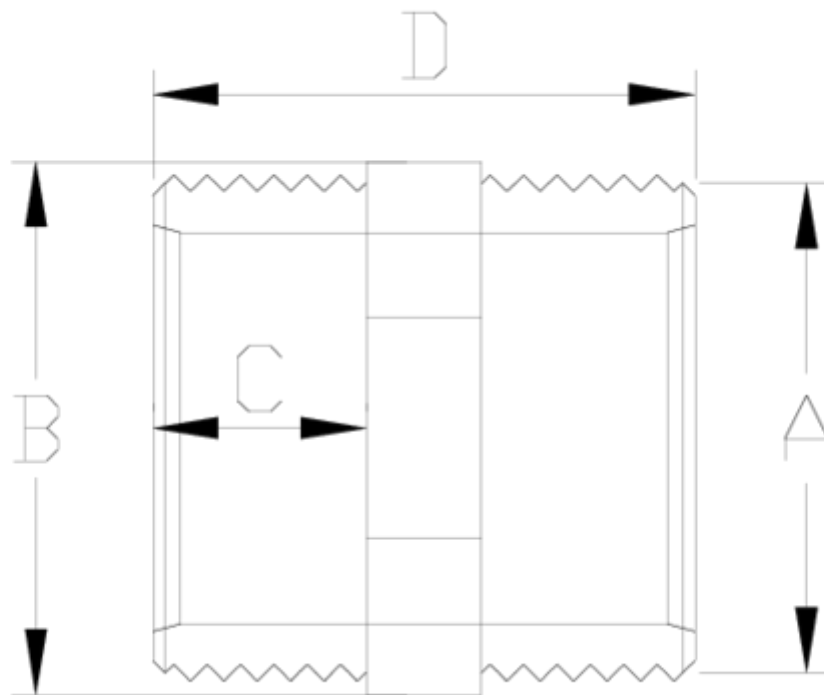

Raccords filetés PP

Mamelon mâle collecteur

ITEM 714

RÉFÉRENCE	DESCRIPTION	Poids net	Volume (m ³)	Poids brut	Unités par lot
1004357	MACHON UNION COLECTOR 1"-1"	0,024395	0,00473	0,605	20
1004360	MACHON UNION COLECTOR 2"-2"	0,08129	0,00473	0,93	10

ITEM 714 | Mamelon mâle collecteur

Código	A-A	Peso (g)	B	C	D	PN	TIPO ROSCA
04357	1"-1"	30	44	19	50	PN10	BSP
04360	2"-2"	90	70	26	65	PN10	BSP

Documentation Produit

Certifications de produits

Certificats d'entreprise