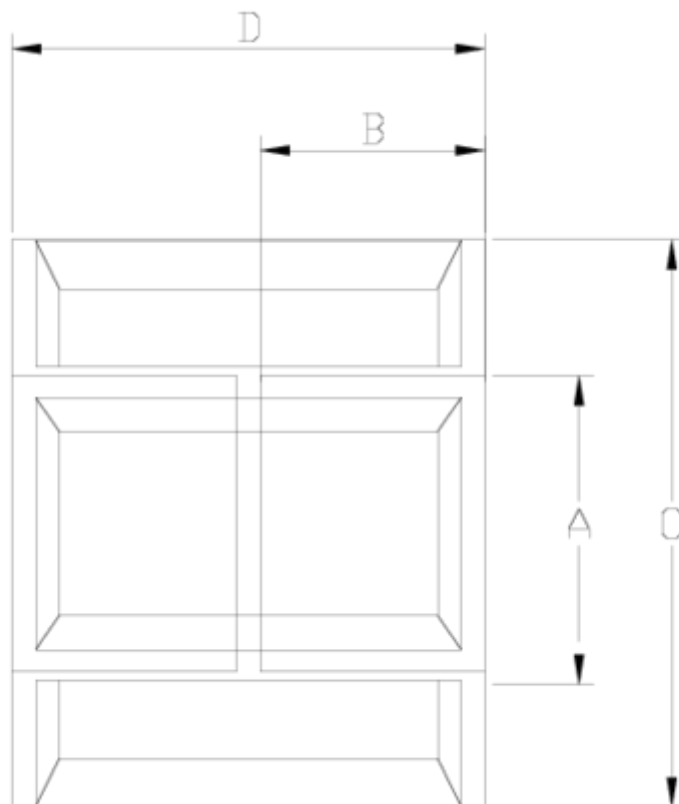

Raccords filetés PP

Manchon taraudé

ITEM 121

RÉFÉRENCE	DESCRIPTION	Poids net	Volume (m ³)	Poids brut	Unités par lot
1004120	MANCHON TARAUDE PP 1/2"	0,0106	0,01553	3,52	300
1004121	MANCHON TARAUDE PP 3/4"	0,0131	0,01553	2,945	200

ITEM 121 | Manchon taraudé

Código	f tubo - A	Peso (g)	B	C	D	PN	TIPO ROSCA
04120	1/2"	10	15	33	33	PN10	BSP
04121	3/4"	13	16	33	39	PN10	BSP

Documentation Produit

Certifications de produits

Certificats d'entreprise