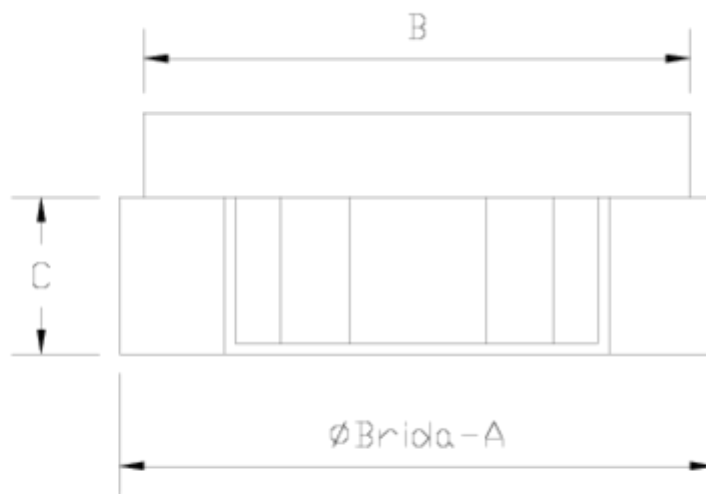

Raccords Netvite®

Bouchon Netvite

ITEM 441

RÉFÉRENCE	DESCRIPTION	Poids net	Volume (m ³)	Poids brut	Unités par lot
110N076	TAPON NETVITC 50	0,052	0,00473	1,16	20
110N077	TAPÓN NETVITC 63	0,08494	0,00473	1,816	20
110N079	TAPÓN NETVITC 90	0,154895	0,00473	3,215	20
110N080	TAPÓN NETVITC 110	0,2552	0,00891	3,125	10
110N083	TAPÓN NETVITC 160	0,5205	0,03129	2,655	4

ITEM 441 | Bouchon Netvitc

CÓDIGO	f BRIDA-A	PESO (g)	B	B	PN	MEDIDA
10n76	1 1/2"	54	45	16	PN10	RANURADO
10n77	2"	82	56	16	PN10	RANURADO
10n79	3"	155	83	16	PN10	RANURADO
10n80	4"	216	116	16	PN10	RANURADO
10n83	6"	440	160	16	PN6	RANURADO