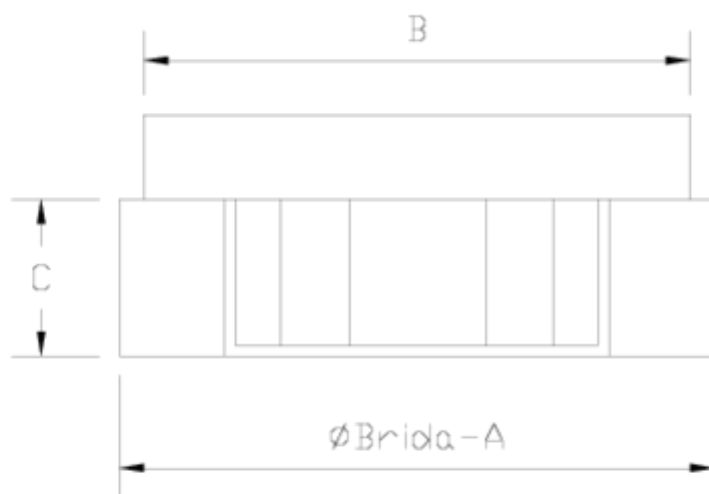

Raccords Netvite®

Bouchon Netvite

ITEM 441

RÉFÉRENCE	DESCRIPTION	Poids net	Volume (m ³)	Poids brut	Unités par lot
110N076	BOUCHON NETVITC 50	0,052	0,00473	1,16	20
110N077	BOUCHON NETVITC 63	0,08494	0,00473	1,816	20
110N079	BOUCHON NETVITC 90	0,154895	0,00473	3,215	20
110N080	BOUCHON NETVITC 110	0,2552	0,00891	3,125	10
110N083	BOUCHON NETVITC 160	0,5205	0,03129	2,655	4

ITEM 441 | Bouchon Netvitc

CÓDIGO	f BRIDA-A	PESO (g)	B	B	PN	MEDIDA
10n76	1 1/2"	54	45	16	PN10	RANURADO
10n77	2"	82	56	16	PN10	RANURADO
10n79	3"	155	83	16	PN10	RANURADO
10n80	4"	216	116	16	PN10	RANURADO
10n83	6"	440	160	16	PN6	RANURADO