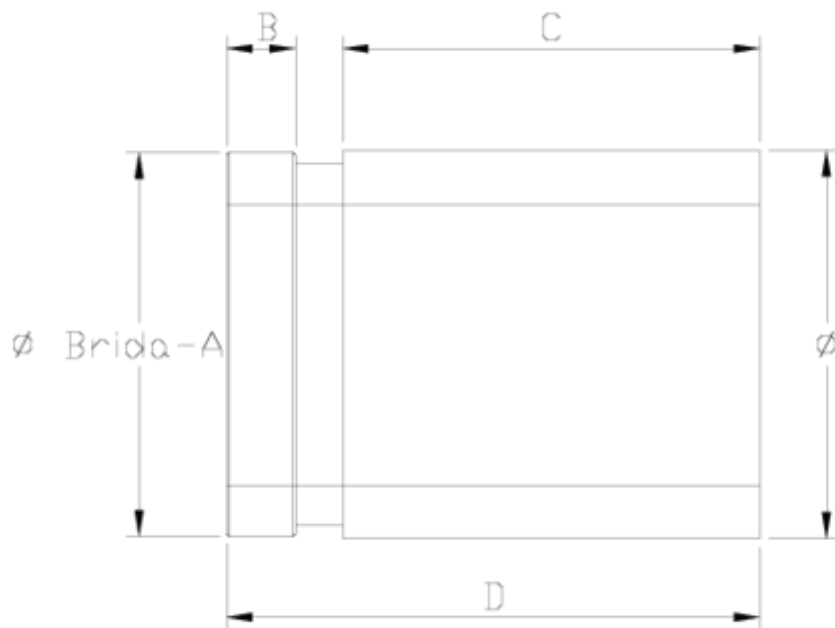

ITEM 542 | Bouchon Netvitc® 1

CÓDIGO	f BRIDA-A	f	PESO (g)	B	C	D	PN	MEDIDA
10n86	1 1/2"	50	46	16	56	80	PN10	MÉTRICO
10n87	2"	63	89	16	89	113	PN10	MÉTRICO
10n88	2 1/2"	75	125	16	90	114	PN10	MÉTRICO
10n89	3"	90	175	16	91	118	PN10	MÉTRICO
10n90	4"	110	320	16	100	128	PN10	MÉTRICO
10n93	6"	160	740	16	122	149	PN6	MÉTRICO