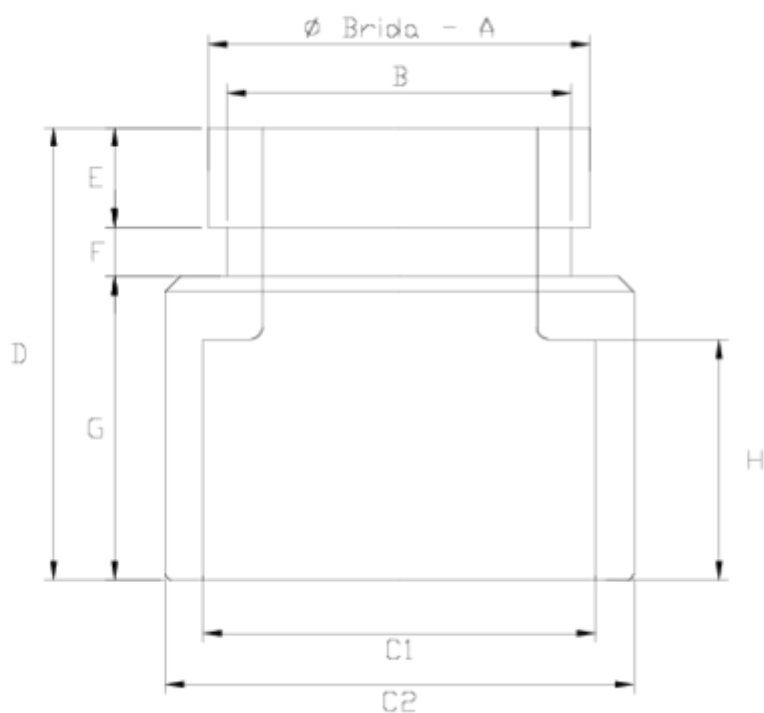

Raccords Netvitc®

Sortie à coller

ITEM 086

RÉFÉRENCE	DESCRIPTION	Poids net	Volume (m ³)	Poids brut	Unités par lot
110N016	MANCHON NETVITC, A COLLER 50	0,04113	0,00892	1,01	20
110N017	MANCHON NETVITC, A COLLER 63	0,15163	0,00892	3,22	20
110N018	MANCHON NETVITC À COLLER 75	0,20435	0,03129	4,66	20
110N019	MANCHON NETVITC À COLLER 90	0,400315	0,02244	8,494	20
110N020	MANCHON NETVITC, A COLLER 110	0,5317	0,03129	5,89	10
110N023	MANCHON NETVITC, A COLLER 160	1,26925	0,02243	5,5647	4

ITEM 086 | Sortie à coller

CÓDIGO	f BRIDA - A	C1	C2	PESO (g)	B	D	E	F	G	H	PN	MEDIDA
10n16	1 1/2"	50	63	91	45	66	16	8	40	31	PN10	MÉTRICO
10n17	2"	63	75	143	56	72	16	8	48	38	PN10	MÉTRICO
10n18	2 1/2"	75	90	225	72	76	16	8	52	45	PN10	MÉTRICO
10n19	3"	90	110	314	81	88	16	11	62	51	PN10	MÉTRICO
10n20	4"	110	125	610	110	105	16	11	77	64	PN10	MÉTRICO
10n23	6"	160	186	1265	160	130	16	11	103	86	PN6	MÉTRICO