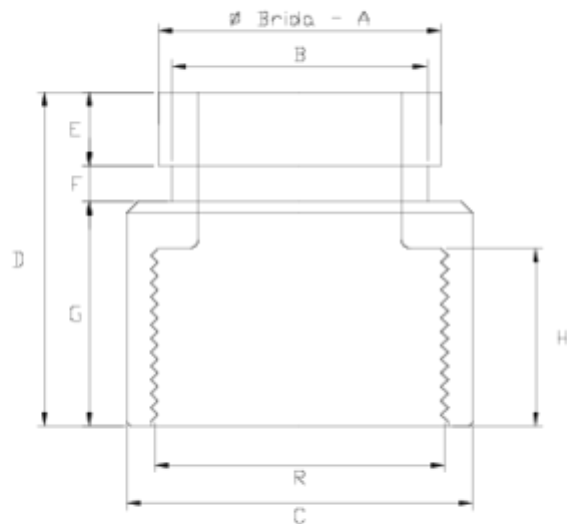

Raccords Netvitc®

Sortie taraudée

ITEM 085

RÉFÉRENCE	DESCRIPTION	Poids net	Volume (m ³)	Poids brut	Unités par lot
110N006	MANGUITO NETVITC SALIDA RH 1 1/2"	0,11463	0,00892	2,48	20
110N007	MANGUITO NETVITC SALIDA RH 2"	0,17563	0,00892	3,7	20
110N008	MANGUITO NETVITC SALIDA RH 2 1/2"	0,22463	0,01553	4,68	20
110N009	MANGUITO NETVITC SALIDA RH 3"	0,432365	0,02457	9,21	20
110N010	MANGUITO NETVITC SALIDA RH 4"	0,6432	0,03129	7,005	10

ITEM 085 | Sortie taraudée

CÓDIGO	f BRIDA- A	R	PESO (g)	B	C	D	E	F	G	H	PN	MEDIDA
10n06	1 1/2"	1 1/2"	96	45	63	66	16	8	40	31	PN10	BSP
10n07	2"	2"	169	56	75	72	16	8	48	34	PN10	BSP
10n08	2 1/2"	2 1/2"	240	72	90	76	16	8	52	38	PN10	BSP
10n09	3"	3"	335	83	110	88	16	11	62	46	PN10	BSP
10n10	4"	4"	630	110	131	105	16	11	77	43	PN10	BSP