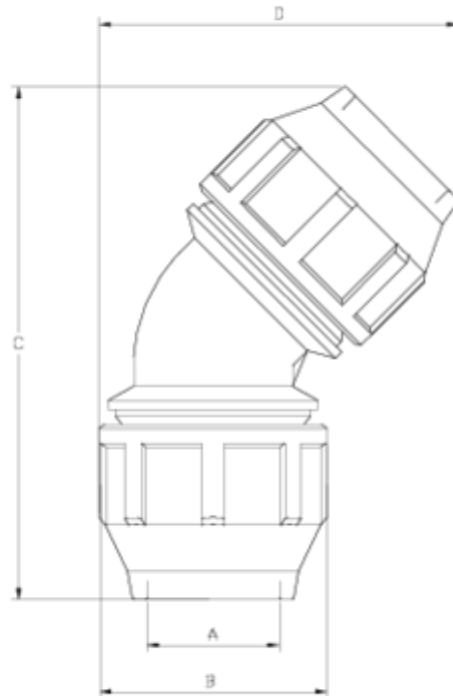

Raccords PP pour tube polyéthylène

COUDE 45° BOUCHES ÉGALES ITEM 846

RÉFÉRENCE	DESCRIPTION	Poids net	Volume (m ³)	Poids brut	Unités par lot
1012346	COUDE 45° PP 75	0,63	0,03129	2,9738	4
1012347	COUDE 45° PP 90	2,6831	0,03129	5,82	2
1012348	COUDE 45° PP 110	3,5579	0,04460	7,8457	2

ITEM 846 | COUDE 45° BOUCHES ÉGALES

Código	f tubo	Peso (g)	A	B	C	D	PN	MEDIDA
12346	75	1485	77	133	300	196	PN10	MÉTRICO
12347	90	2450	92	159	357	250	PN10	MÉTRICO
12348	110	3540	112	183	385	300	PN10	MÉTRICO