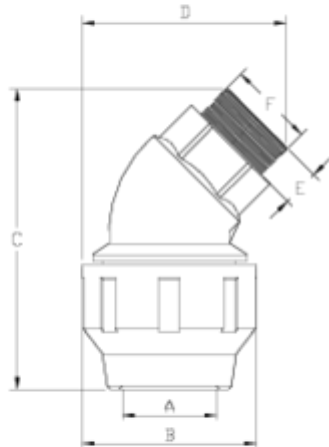

Raccords PP pour tube polyéthylène

COUDE 45° FILETÉ

ITEM 845

RÉFÉRENCE	DESCRIPTION	Poids net	Volume (m ³)	Poids brut	Unités par lot
1012356	COUDE 45° FILETE Ø75-2 1/2"	0,9578	0,02243	4,245	4
1012357	COUDE 45° FILETE Ø90-3"	1,4981	0,03129	3,5692	2
1012358	COUDE 45° FILETE Ø110-4"	2,1504	0,03129	4,8738	2

ITEM 845 | COUDE 45° FILETÉ

Código	f tubo - F	Peso (g)	A	B	C	D	E	PN	TIPO ROSCA
12356	75 - 2 1/2"	960	77	133	220	170	30	PN10	BSP
12357	90 - 3"	1650	92	159	270	190	35	PN10	BSP
12358	110 - 4"	2320	112	183	305	215	41	PN10	BSP