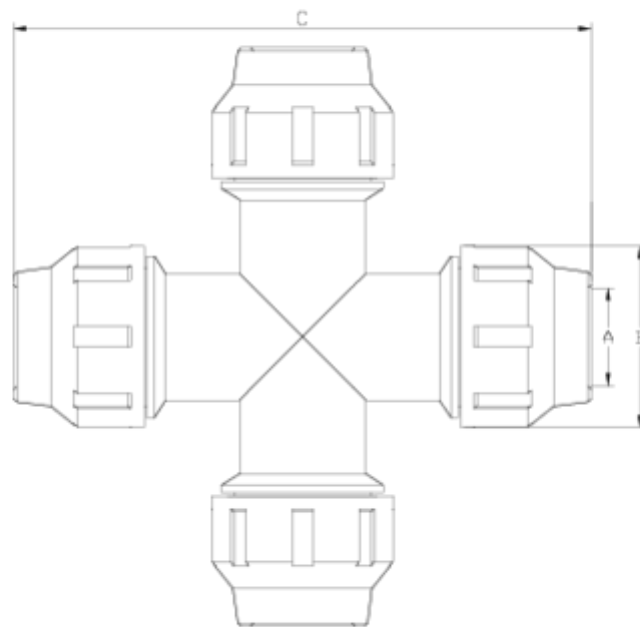

Raccords PP pour tube polyéthylène

Croix 90° bouches égales

ITEM 547

| RÉFÉRENCE | DESCRIPTION | Poids net | Volume (m ³) | Poids brut | Unités par lot |
|-----------|-----------------------------|-----------|--------------------------|------------|----------------|
| 1012250 | CROIX 90° BOUCHES ÉGALES 20 | 0,187487 | 0,02244 | 3,3 | 15 |
| 1012251 | CROIX 90° BOUCHES ÉGALES 25 | 0,282153 | 0,03129 | 4,8045 | 15 |
| 1012252 | CROIX 90° BOUCHES ÉGALES 32 | 0,41272 | 0,03682 | 6,74 | 15 |

ITEM 547 | Croix 90° bouches égales

| Código | f tubo | Peso (g) | A | B | C | PN | MEDIDA |
|--------|--------|----------|----|----|-----|------|---------|
| 12250 | 20 | 152 | 21 | 46 | 167 | PN16 | MÉTRICO |
| 12251 | 25 | 252 | 26 | 55 | 182 | PN16 | MÉTRICO |
| 12252 | 32 | 378 | 33 | 64 | 198 | PN16 | MÉTRICO |