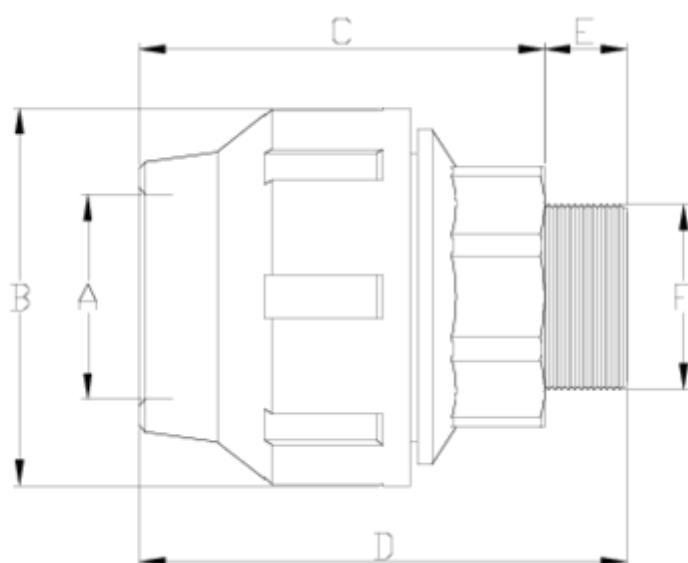

Raccords PP pour tube polyéthylène

Raccord droit mixte-male

ITEM 099

RÉFÉRENCE	DESCRIPTION	Poids net	Volume (m ³)	Poids brut	Unités par lot
1012037	UNION DROIT FILETEE 20-1/2	0,046783	0,02243	5,1683	100
1012038	UNION DROIT FILETEE 25-3/4	0,07232	0,03129	7,805	100
1012039	UNION DROIT FILETEE 32-1"	0,10841	0,04460	11,435	100
1012040	UNION DROIT FILETEE 40-1 1/4"	0,192339	0,04460	11,365	56
1012041	UNION DROIT FILETEE 50-1 1/2	0,288128	0,04460	12,255	40
1012042	UNION DROIT FILETEE 63-2"	0,517304	0,06150	15,405	28
1012043	UNION DROIT FILETEE 75-2 1/2"	0,86108	0,03682	9,16	10
1012044	UNION DROIT FILETEE 90-3"	1,4084	0,03129	7,615	5
1012045	UNION DROIT FILETEE 110-4"	1,94615	0,02244	4,38	2
1012236	ENLACE RECTO MIXTO-MACHO 20-3/4"	0,048	0,02243	5,291	100
1012237	UNION,MALE FILETEE 25-1/2"	0,07222	0,03129	7,795	100
1012238	UNION,MALE FILETEE 25-1"	0,07492	0,03129	8,065	100
1012239	UNION DROIT FILETEE 32-3/4	0,10706	0,03648	11,3	100
1012241	UNION DROIT FILETEE 50-2"	0,302253	0,04460	12,82	40
1012246	UNION DROIT FILETEE 75-2"	0,83158	0,03682	8,865	10

ITEM 099 | Raccord droit mixte-male

Código	f tubo - F	Peso (g)	A	B	C	D	E	PN	TIPO ROSCA
12037	20 - 1/2"	45	21	46	61	75	14	PN16	BSP
12236	20 - 3/4"	65	21	46	61	77	16	PN16	BSP
12237	25 - 1/2"	72	26	66	66	80	14	PN16	BSP
12038	25 - 3/4"	75	26	55	66	82	16	PN16	BSP
12238	25 - 1"	80	26	55	66	85	19	PN16	BSP
12239	32 - 3/4"	102	33	64	73	89	16	PN16	BSP
12039	32 - 1"	107	33	64	73	92	19	PN16	BSP
12040	40 - 1 1/4"	171	42	76	91	111	20	PN16	BSP
12041	50 - 1 1/2"	272	51	91	97	118	21	PN16	BSP
10241	50 - 2"	280	51	91	97	122	25	PN16	BSP

ITEM 099 | Raccord droit mixte-male

12042	63 - 2"	434	64	109	114	139	25	PN16	BSP
10246	75 - 2"	794	77	133	139	164	25	PN10	BSP
12043	75 - 2 1/2"	806	77	133	139	169	30	PN10	BSP
12044	90 - 3"	1378	92	159	169	206	37	PN10	BSP
12045	110 - 4"	1965	112	183	182	222	40	PN10	BSP