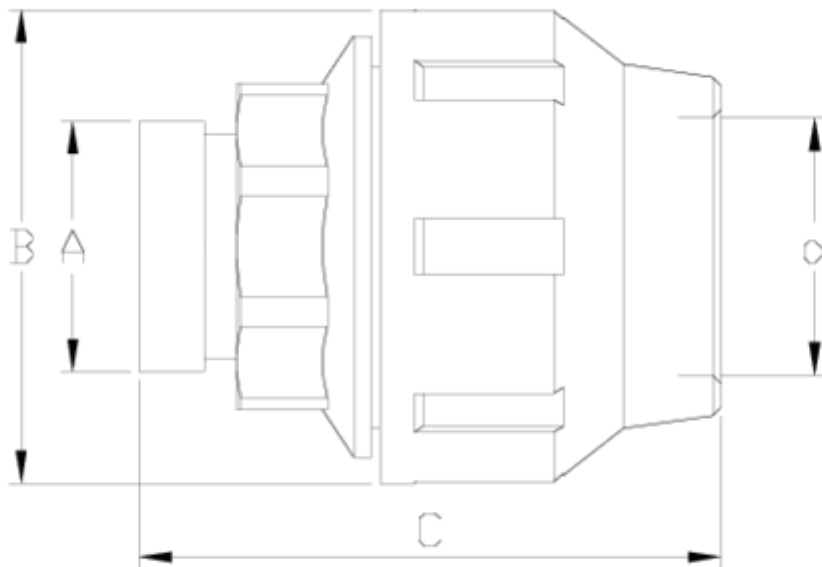

Raccords PP pour tube polyéthylène

Raccord Netvitc

ITEM 102

RÉFÉRENCE	DESCRIPTION	Poids net	Volume (m ³)	Poids brut	Unités par lot
1012195	UNION NETVITC 63	0,443218	0,04460	13,14	28
1012197	UNION NETVITC 90	1,336	0,03129	7,264	5
1012198	UNION NETVITC 110	1,8369	0,02244	4,205	2

ITEM 102 | Raccord Netvitc

Código	d - A	Peso (g)	B	C	PN	MEDIDA
12195	63 - 2"	486	109	138	PN16	MÉTRICO
12197	90 - 3"	1336	159	186	PN10	MÉTRICO
12198	110 - 4"	1954	183	197	PN10	MÉTRICO

Documentation Produit