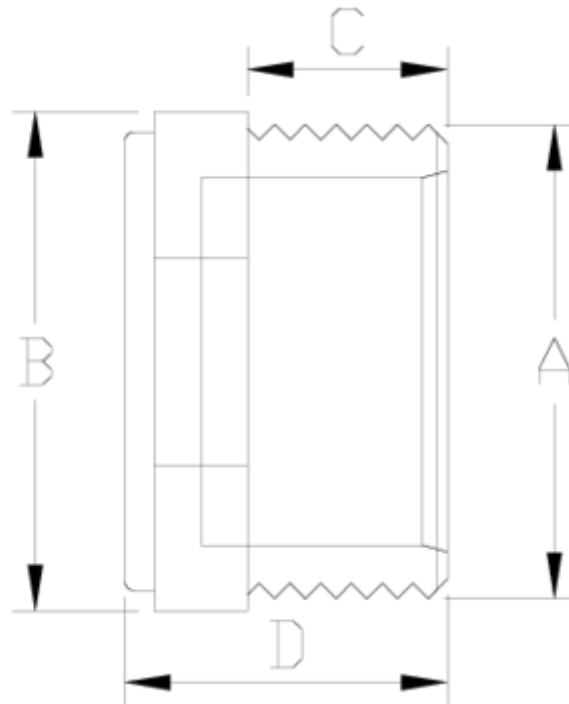

## Raccords PVC-U pression

## ITEM 440

RÉFÉRENCE	DESCRIPTION	Poids net	Volume (m <sup>3</sup> )	Poids brut	Unités par lot
1002850	TAPON R/MACHO 1/2" BLANCO	0.0094	0	0.894	80
1002851	TAPON R/MACHO 3/4" BLANCO	0.015	0	1.168	70
1002852	TAPON R/MACHO 1" BLANCO	0.0244	0	1.185	45
1002853	TAPON R/MACHO 1 1/4" BLANCO	0.0407	0	2.642	60
1002854	TAPON R/MACHO 1 1/2" BLANCO	0.0587	0	2.935	50
1002855	TAPON R/MACHO 2" BLANCO	0.112	0	5.04	45

## ITEM 440 | Bouchon fileté - série blanche

Codigo	A	Peso (g)	B	C	D	PN	ROSCA
02850	1/2"	14	29	14	31	PN10	BSP
02851	3/4"	19	34	16	32	PN10	BSP
02852	1"	33	44	19	35	PN10	BSP
02853	1 1/4"	38	47	21	38	PN10	BSP
02854	1 1/2"	47	55	21	40	PN10	BSP
02855	2"	80	69	26	46	PN10	BSP