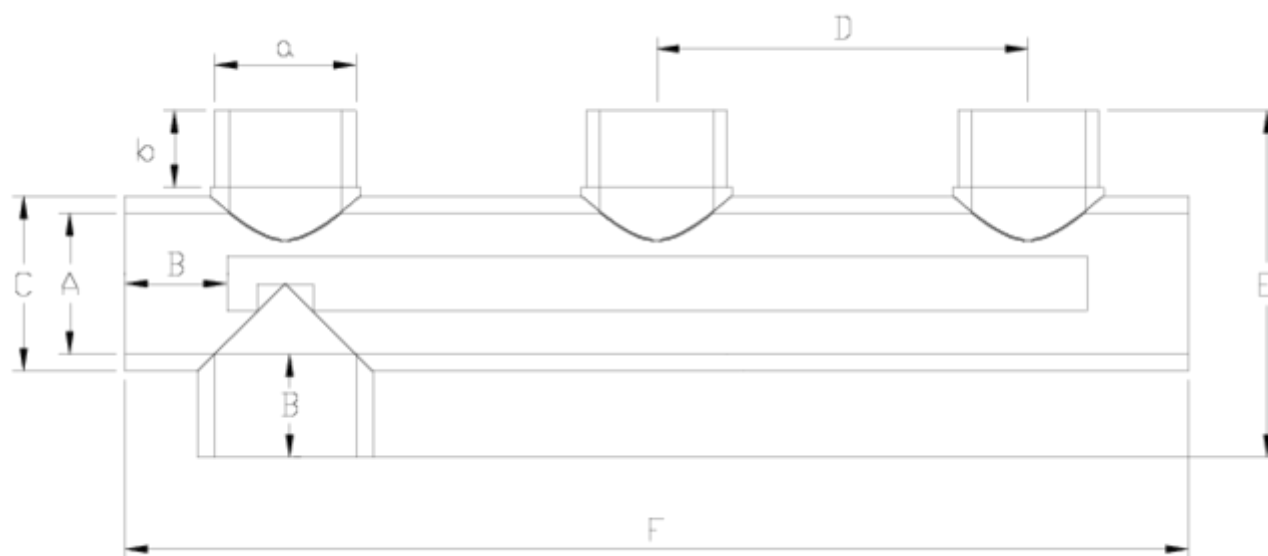

Raccords PVC-U pression

Collecteur 3 entrées B/latérale à coller - série blanche

ITEM 630

RÉFÉRENCE	DESCRIPTION	Poids net	Volume (m ³)	Poids brut	Unités par lot
1001283	COLECTOR 3 VIAS B/LATERAL 32 BLANCO	0,47	0,04460	5,3658	10
1001285	COLLECTEUR A 3 VOIES SORTIE LATÉRALE 50	1,085	0,01553	3,504	4
1001286	COLLECTEUR A 3 VOIES SORTIE LATÉRALE 63	1,101	0,04460	5,0698	4
1001450	COLLECTEUR 3 ENTRÉES SORTIE LATÉRALE 50 BLANC	0	0,02243	0	4
1001451	COLLECTEUR 3 ENTRÉES SORTIE LATÉRALE 63 BLANC	0	0,04460	0	4

ITEM 630 | Collecteur 3 entrées B/latérale à coller - série blanche

Código	A-a	Peso (g)	b	B	C	D	E	F	PN	MEDIDA
01283	32	470	21	22	40	115	88	308	PN16	MÉTRICO
01285	50	677	21	34	61	131	123	393	PN16	MÉTRICO
01286	63	1143	26	38	75	165	151	460	PN16	MÉTRICO