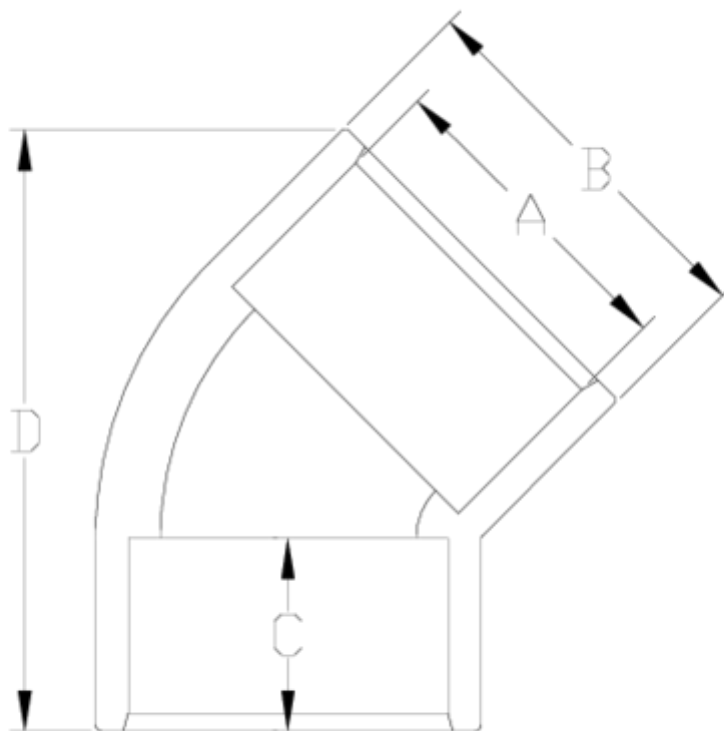

Raccords PVC-U pression

Coude 45° à coller

ITEM 006

RÉFÉRENCE	DESCRIPTION	Poids net	Volume (m ³)	Poids brut	Unités par lot
1001013	COUDE 45° PVC DIA 25	0,026526	0,00892	2,84	100
1001014	COUDE 45° PVC DIA 32	0,042983	0,01553	4,625	100
1001015	COUDE 45° PVC DIA 40	0,071655	0,03129	8,455	110
1001016	COUDE 45° DIA 50	0,117765	0,04717	13,596	110
1001017	COUDE 45° DIA 63	0,207585	0,04717	12,059	55
1001018	COUDE 45° PVC DIA 75	0,361806	0,04879	12,52	33
1001019	COUDE 45° PVC DIA 90	0,640913	0,04117	10,895	16
1001020	COUDE 45° PVC DIA 110	0,912133	0,04717	11,586	12
1001021	COUDE 45° PVC DIA 125	1,1935	0,03648	7,755	6
1001022	COUDE 45° PVC DIA 140	2,097417	0,06150	13,505	6
1001023	COUDE 45° PVC DIA 160	2,101175	0,04880	8,98	4
1001024	COUDE 45° PVC DIA 200	3,471	0,04460	8,509	2
1001073	COUDE 45° PVC DIA 20	0,018169	0,00473	1,934	100
1001088	COUDE 45° PVC DIA 225	4,694	0,03129	5,267	1
1001089	COUDE 45° PVC DIA 250	7,331	0,04836	7,9961	1
1001090	COUDE 45° PVC DIA 315	12,28	0,13096	13,84	1
1001141	COUDE PVC A 45° DIA 16	0,009453	0,00473	1,535	150
1001148	COUDE PVC 45° 180	5,76995	0,04836	12,205	2
1001302	COUDE 45° PVC DIA 400	25,2	0,28825	25,2	1

ITEM 006 | Coude 45° à coller

Código	A	Peso (g)	B	C	D	PN	MEDIDA
01141	16	10	22	15	41	PN16	MÉTRICO
01073	20	18	27	16	48	PN16	MÉTRICO
01013	25	26	33	19	53	PN16	MÉTRICO
01014	32	43	41	22	64	PN16	MÉTRICO
01015	40	71	50	26	80	PN16	MÉTRICO
01016	50	113	61	32	95	PN16	MÉTRICO
01017	63	225	76	38	118	PN16	MÉTRICO
01018	75	333	90	44	138	PN16	MÉTRICO
01019	90	604	108	51	168	PN16	MÉTRICO
01020	110	892	131	61	190	PN16	MÉTRICO

ITEM 006 | Coude 45° à coller

01021	125	1123	148	69	215	PN16	MÉTRICO
01022	140	2097	164	76	260	PN16	MÉTRICO
01023	160	2192	180	86	286	PN10	MÉTRICO
01148	180	5725	225	106	346	PN10	MÉTRICO
01024	200	3862	225	106	346	PN10	MÉTRICO
01088	225	5724	252	119	386	PN10	MÉTRICO
01089	250	7715	284	131	435	PN10	MÉTRICO
01090	315	14480	352	164	525	PN10	MÉTRICO
01302	400	23140	447	206	676	PN6	MÉTRICO