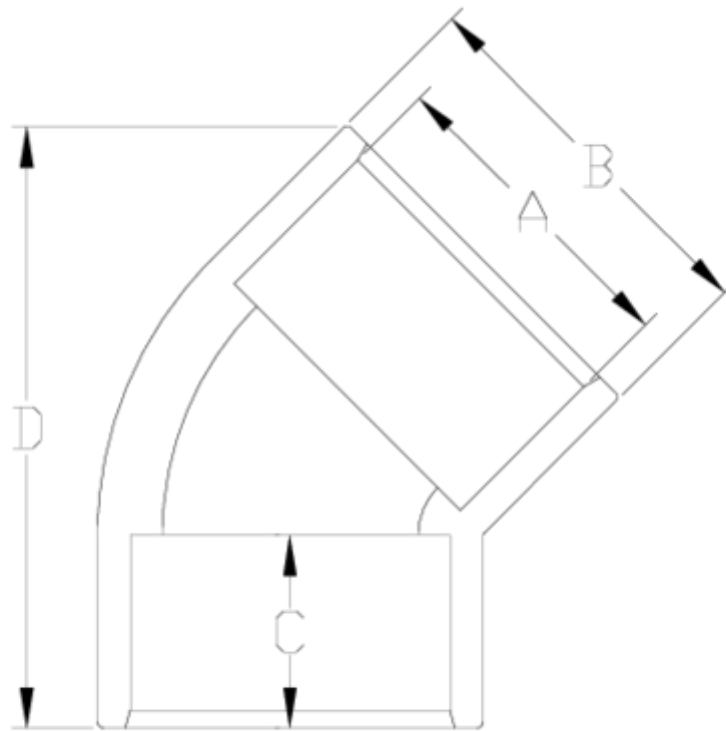

Raccords PVC-U pression

Coude 45° à coller - série blanche

ITEM 036

RÉFÉRENCE	DESCRIPTION	Poids net	Volume (m ³)	Poids brut	Unités par lot
1001370	COUDE PVC 45° DIA 16 - BLANC	0,009453	0,00473	1,535	150
1001371	COUDE PVC 45° DIA 20 - BLANC	0,018729	0,00473	1,99	100
1001375	COUDE PVC 45° DIA 50 - BLANC	0,116938	0,04717	13,505	110
1001376	COUDE PVC 45° DIA 63 - BLANC	0,215876	0,04717	12,515	55

ITEM 036 | Coude 45° à coller - série blanche

Código	A	Peso (g)	B	C	D	PN	MEDIDA
01370	16	10	22	15	41	PN16	MÉTRICO
01371	20	18	27	16	48	PN16	MÉTRICO
01375	50	113	61	31	94	PN16	MÉTRICO
01376	63	225	76	38	125	PN16	MÉTRICO