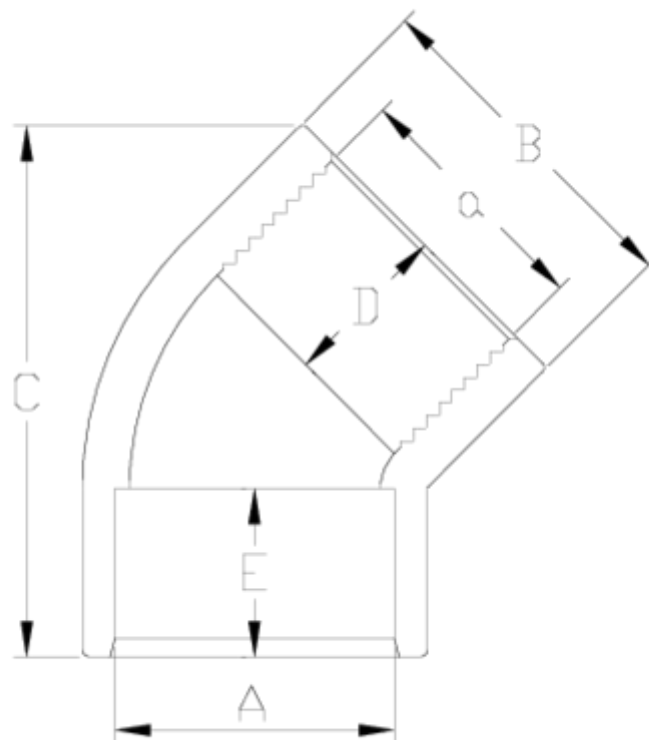

Raccords PVC-U pression

Coude 45° à coller/taraudé - série blanche ITEM 037

RÉFÉRENCE	DESCRIPTION	Poids net	Volume (m ³)	Poids brut	Unités par lot
1002655	COUDE 45° A COLLER/TAR. 50-1 1/2" - BLANC	0,19	0,04717	21,66	110
1002656	COUDE 45° A COLLER/TAR. 63-2" - BLANC	0,35	0,04717	20,01	55

ITEM 037 | Coude 45° à coller/taraudé - série blanche

Código	A-a	Peso (g)	B	C	D	E	PN	ROSCA
02655	50-1 1/2"	131	61	95	31	24	PN10	BSP
02656	63-2"	234	75	125	38	28	PN10	BSP

Documentation Produit

Certifications de produits