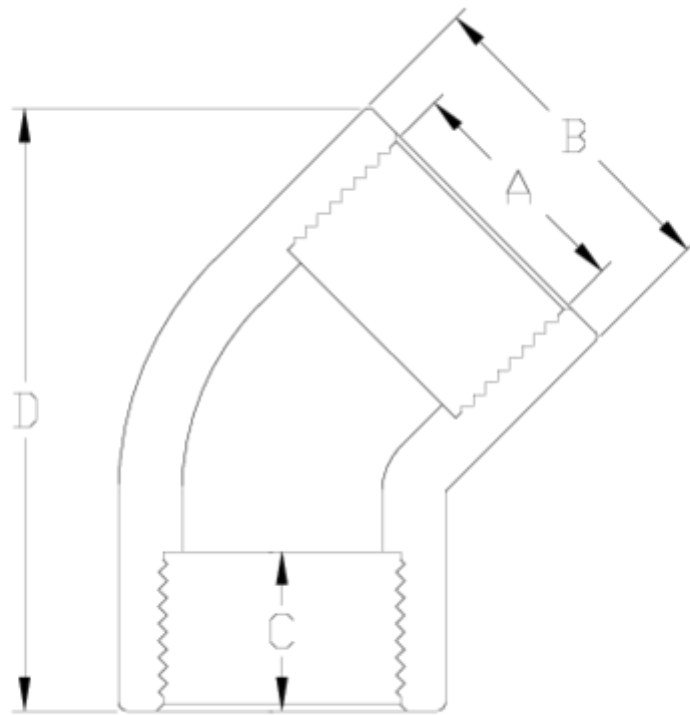

Raccords PVC-U pression

Coude 45° taraudé/taraudé - série blanche ITEM 038

RÉFÉRENCE	DESCRIPTION	Poids net	Volume (m ³)	Poids brut	Unités par lot
1002685	COUDE 45° TAR./TAR. 1 1/2"-1 1/2" - BLANC	0,185	0,04717	21,11	110
1002686	COUDE 45° TAR./TAR. 2"-2" - BLANC	0,265	0,04717	15,335	55

ITEM 038 | Coude 45° taraudé/taraudé - série blanche

Código	A	Peso (g)	B	C	D	PN	ROSCA
02685	1 1/2"	156	61	24	95	PN10	BSP
02686	2"	260	76	28	125	PN11	BSP

Documentation Produit

Certifications de produits

Certificats d'entreprise