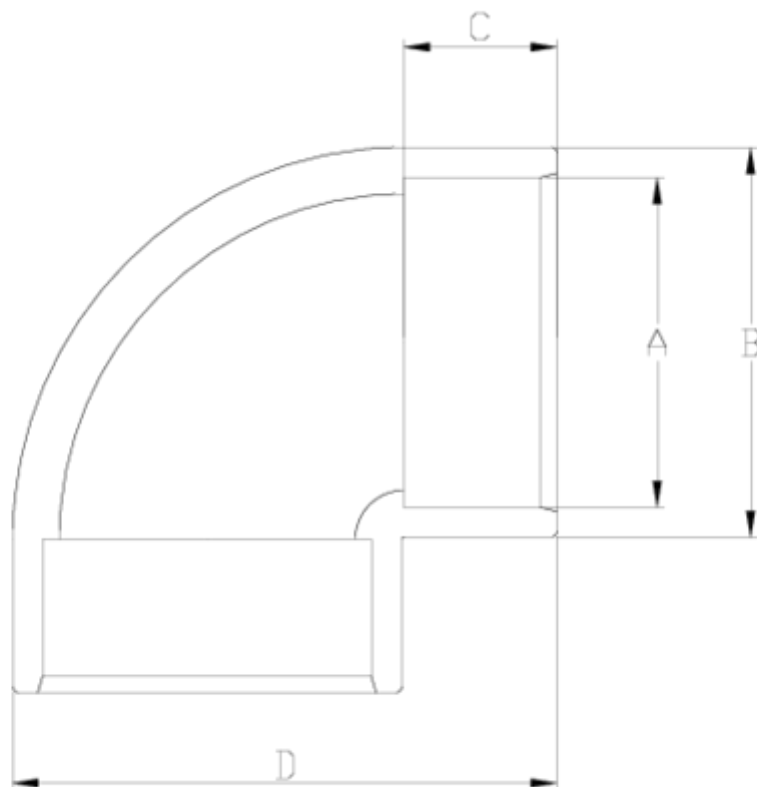

Raccords PVC-U pression

Coude 90° à coller

ITEM 001

RÉFÉRENCE	DESCRIPTION	Poids net	Volume (m ³)	Poids brut	Unités par lot
1001140	COUDE PVC A 90° DIA 16	0,011119	0,00473	1,785	150
1001074	COUDE PVC A 90° DIA 20	0,019126	0,00892	2,1	100
1001001	COUDE PVC A 90° DIA 25	0,031	0,00892	3,29	100
1001002	COUDE PVC A 90° DIA 32	0,0556	0,02244	6,05	100
1001003	COUDE PVC A 90° DIA 40	0,0919	0,03129	9,765	100
1001004	COUDE PVC A 90° DIA 50	0,140595	0,06149	14,98	100
1001005	COUDE PVC A 90° DIA 63	0,25989	0,06149	13,915	50
1001006	COUDE PVC A 90° DIA 75	0,41719	0,04880	13,178	30
1001007	COUDE PVC A 90° DIA 90	0,69455	0,04836	13,167	18
1001008	COUDE PVC A 90° DIA 110	1,0826	0,04880	11,401	10
1001009	COUDE PVC A 90° DIA 125	1,470783	0,04717	9,51	6
1001010	COUDE PVC A 90° DIA 140	2,14885	0,06347	13,68	6
1001011	COUDE PVC A 90° DIA 160	2,931	0,06150	12,64	4
1001146	COUDE PVC 90° 180	6,87995	0,04836	14,425	2
1001012	COUDE PVC A 90° DIA 200	4,66545	0,04836	9,996	2
1001091	COUDE PVC A 90° DIA 225	6,1082	0,04717	7,525	1
1001092	COUDE PVC A 90° DIA 250	9,488	0,04717	9,488	1
1001093	COUDE PVC A 90° DIA 315	16,6	0,16000	18,98	1
1001301	COUDE PVC 90° 400	37	0,28825	37	1

ITEM 001 | Coude 90° à coller

Código	A	Peso (g)	B	C	D	PN	MEDIDA
01140	16	11.4	22	15	35	PN16	MÉTRICO
01074	20	15	27	16	41	PN16	MÉTRICO
01001	25	30	33	19	50	PN16	MÉTRICO
01002	32	53	41	23	61	PN16	MÉTRICO
01003	40	92	50	26	74	PN16	MÉTRICO
01004	50	134	61	31	87	PN16	MÉTRICO
01005	63	257	76	38	109	PN16	MÉTRICO
01006	75	413	90	44	128	PN16	MÉTRICO
01007	90	690	108	52	151	PN16	MÉTRICO
01008	110	1244	131	61	184	PN16	MÉTRICO

ITEM 001 | Coude 90° à coller

01009	125	1526	143	69	210	PN16	MÉTRICO
01010	140	2410	164	76	234	PN16	MÉTRICO
01011	160	2854	182	86	265	PN10	MÉTRICO
01146	180	6780	225	106	320	PN10	MÉTRICO
01012	200	4476	225	106	320	PN10	MÉTRICO
01091	225	9633	252	119	362	PN10	MÉTRICO
01092	250	12248	284	131	452	PN10	MÉTRICO
01093	315	23750	352	164	583	PN10	MÉTRICO
01301	400	35960	442	206	727	PN6	MÉTRICO