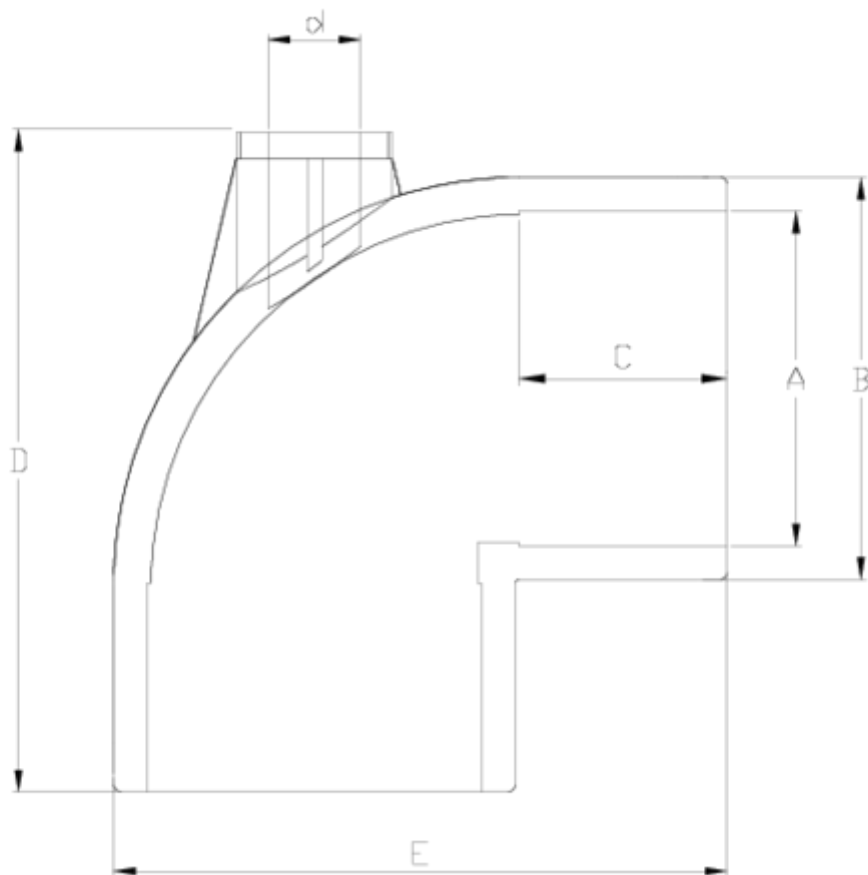

## Raccords PVC-U pression

# Coude 90° à coller "AIR" - série blanche ITEM 284

RÉFÉRENCE	DESCRIPTION	Poids net	Volume (m <sup>3</sup> )	Poids brut	Unités par lot
1001474	COUDE 90° À COLLER "AIR" 50-1/2" BLANC	0,1545	0,03129	5,195	30
1001475	COUDE 90° À COLLER "AIR" 63-1/2" BLANC	0,309283	0,03129	9,895	30
1001476	COUDE 90° À COLLER "AIR" 50-3/4" BLANC	0,148	0,03129	4,9369	30
1001477	COUDE 90° À COLLER "AIR" 63-3/4" BLANC	0,298981	0,03129	8,39	26

## ITEM 284 | Coude 90° à coller "AIR" - série blanche

Código	A	d	Peso (g)	B	C	D	E	PN	MEDIDA
01474	50	1/2"	148	61	31	100	88	PN16	MÉTRICO
01476	50	3/4"	146	61	31	100	88	PN16	MÉTRICO
01475	63	1/2"	235	76	38	120	109	PN16	MÉTRICO
01477	63	3/4"	233	76	38	120	109	PN16	MÉTRICO