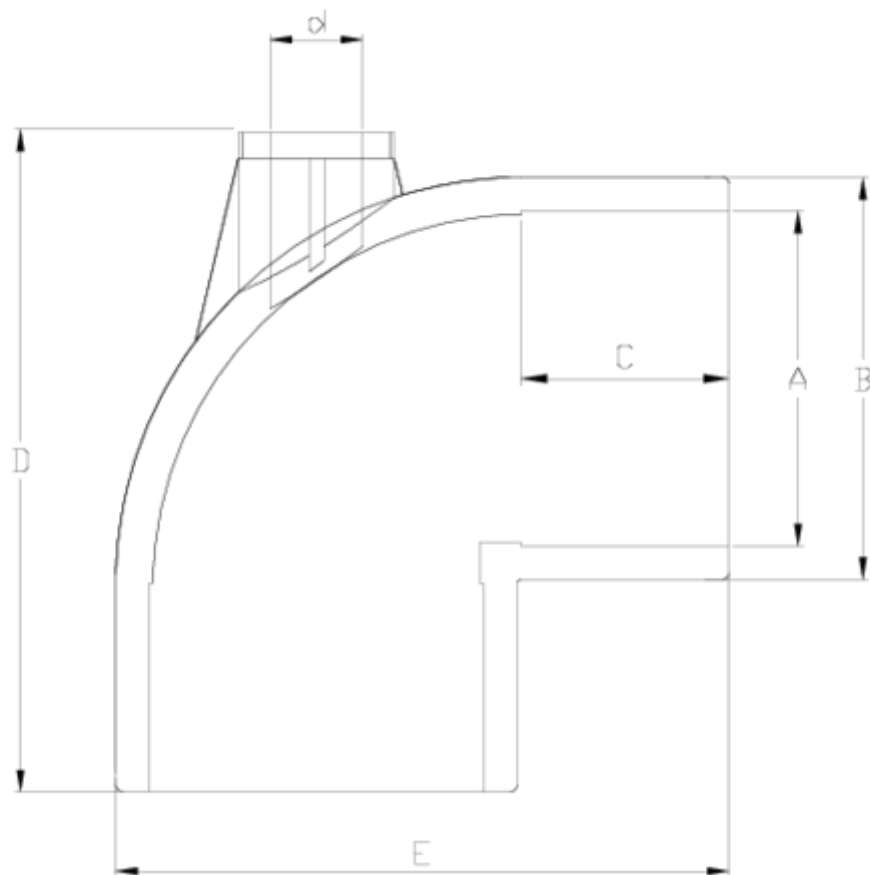

Raccords PVC-U pression

Coude 90° à coller "AIR", sortie à coller - série blanche ITEM 627

RÉFÉRENCE	DESCRIPTION	Poids net	Volume (m ³)	Poids brut	Unités par lot
1001480	COUDE 90° "AIR" SORTIE F.À COLLER 50-20 BLANC	0,1545	0,03129	5,135	30
1001481	COUDE 90° "AIR" SORTIE F.À COLLER 63-20 BLANC	0,2954	0,03129	9,362	30
1001482	COUDE 90° "AIR" SORTIE F.À COLLER 50-25 BLANC	0,145	0,03129	4,8469	30
1001483	COUDE 90° "AIR" SORTIE F.À COLLER 63-25 BLANC	0,23	0,03129	6,4769	26

ITEM 627 | Coude 90° à coller "AIR", sortie à coller - série blanche

Código	A	d	Peso (g)	B	C	D	E	PN	MEDIDA
01480	50	20	145	61	31	100	88	PN16	MÉTRICO
01482	50	25	142	61	31	100	88	PN16	MÉTRICO
01481	63	20	230	76	38	120	109	PN16	MÉTRICO
01483	63	25	226	76	38	120	109	PN16	MÉTRICO