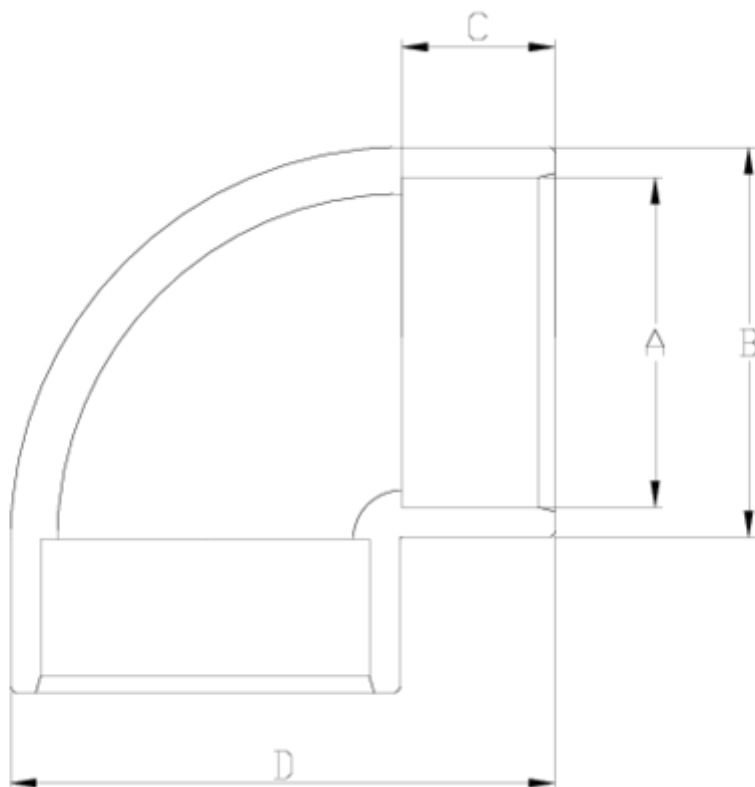

Raccords PVC-U pression

Coude 90° à coller - série blanche

ITEM 031

RÉFÉRENCE	DESCRIPTION	Poids net	Volume (m ³)	Poids brut	Unités par lot
1001350	COUDE PVC 90° DIA 16 GAMME BLANCHE	0,011286	0,00473	1,81	150
1001351	COUDE PVC 90° DIA 20 GAMME BLANCHE	0,019906	0,00892	2,178	100
1001355	COUDE PVC 90° DIA 50 GAMME BLANCHE	0,142647	0,04879	14,84	100
1001356	COUDE PVC 90° DIA 63 GAMME BLANCHE	0,260564	0,04717	13,67	50

ITEM 031 | Coude 90° à coller - série blanche

Código	A	Peso (g)	B	C	D	PN	MEDIDA
01350	16	11.4	22	15	35	PN16	MÉTRICO
01351	20	15	27	16	41	PN16	MÉTRICO
01355	50	134	61	31	88	PN16	MÉTRICO
01356	63	257	76	38	109	PN16	MÉTRICO