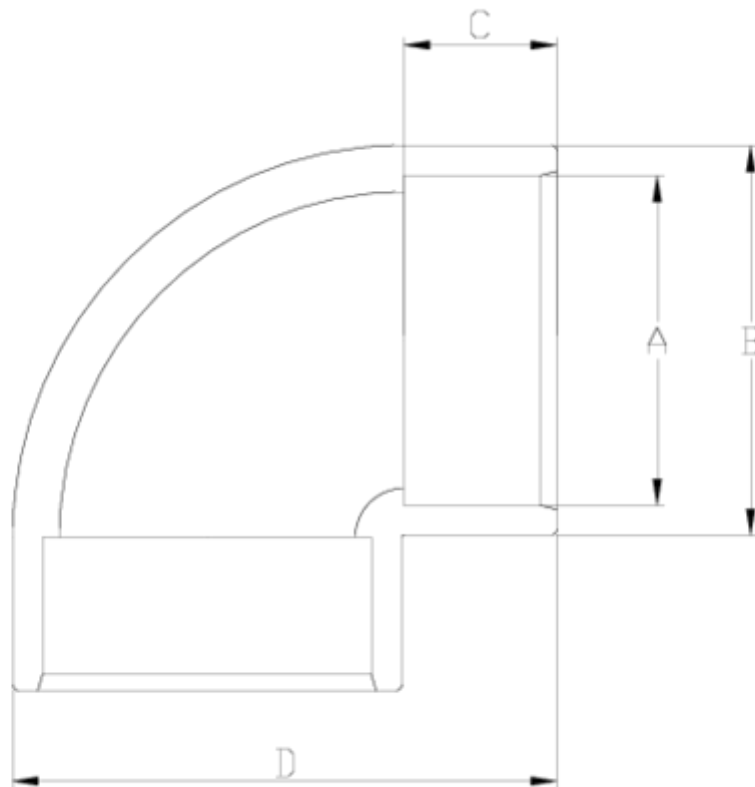

Raccords pression à coller & mixtes PVC-U

Coude 90° à coller - série blanche

ITEM 031

RÉFÉRENCE	DESCRIPTION	Poids net	Volume (m ³)	contenido.peso bruto	Unités par lot
1001350	CODO 90° 16 PVC BLANCO	0.011	0.00473	1.81	150
1001351	CODO 90° 20 PVC BLANCO	0.020	0.00892	2.18	100
1001355	CODO 90° 50 PVC BLANCO	0.143	0.04879	14.84	100
1001356	CODO 90° 63 PVC BLANCO	0.261	0.04717	13.67	50

ITEM 031 | Coude 90° à coller - série blanche

Código	A	Peso (g)	B	C	D	PN	MEDIDA
01350	16	11.4	22	15	35	PN16	MÉTRICO
01351	20	15	27	16	41	PN16	MÉTRICO
01355	50	134	61	31	88	PN16	MÉTRICO
01356	63	257	76	38	109	PN16	MÉTRICO