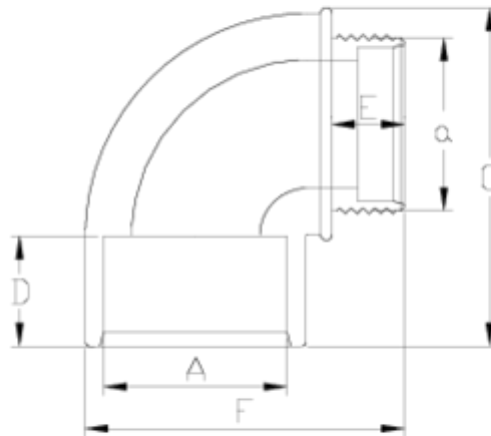

Raccords pression à coller & mixtes PVC-U

Coude 90° à coller/fileté - série blanche

ITEM 033

RÉFÉRENCE	DESCRIPTION	Poids net	Volume (m ³)	contenido.peso bruto	Unités par lot
1002633	CODO 90° E/M 32-1" PVC BLANCO	0.044	0.00000	2.20	50
1002635	CODO 90° E/M 50-1 1/2" PVC BLANCO	0.109	0.04717	11.61	100
1002636	CODO 90° E/M 63-2" PVC BLANCO	0.251	0.04880	13.14	50

ITEM 033 | Coude 90° à coller/fileté - série blanche

Código	Axa	Peso (g)	C	D	E	F	PN	ROSCA
02633	32x1"	44	56	22	19	59	PN10	BSP
02635	50x1 1/2"	109	91	31	22	85	PN10	BSP
02636	63x2"	245	109	38	26	109	PN10	BSP