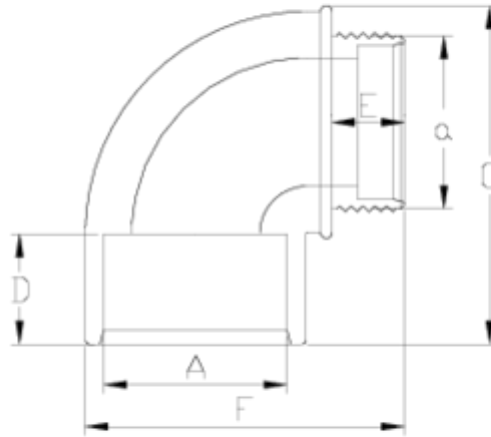

Raccords PVC-U pression

Coude 90° à coller/fileté - série blanche

ITEM 033

RÉFÉRENCE	DESCRIPTION	Poids net	Volume (m ³)	Poids brut	Unités par lot
1002633	CODO 90° ENCOLAR-R/M 32-1" BLANCO	0,044	0,00000	2,2	50
1002635	COUDE 90° A COLLER/FILETE 50*1 1/2" - BLANC	0,109	0,04717	11,612	100
1002636	COUDE 90° A COLLER/FILETE 63-2" - BLANC	0,251324	0,04880	13,1415	50

ITEM 033 | Coude 90° à coller/fileté - série blanche

Código	Axa	Peso (g)	C	D	E	F	PN	ROSCA
02633	32x1"	44	56	22	19	59	PN10	BSP
02635	50x1 1/2"	109	91	31	22	85	PN10	BSP
02636	63x2"	245	109	38	26	109	PN10	BSP