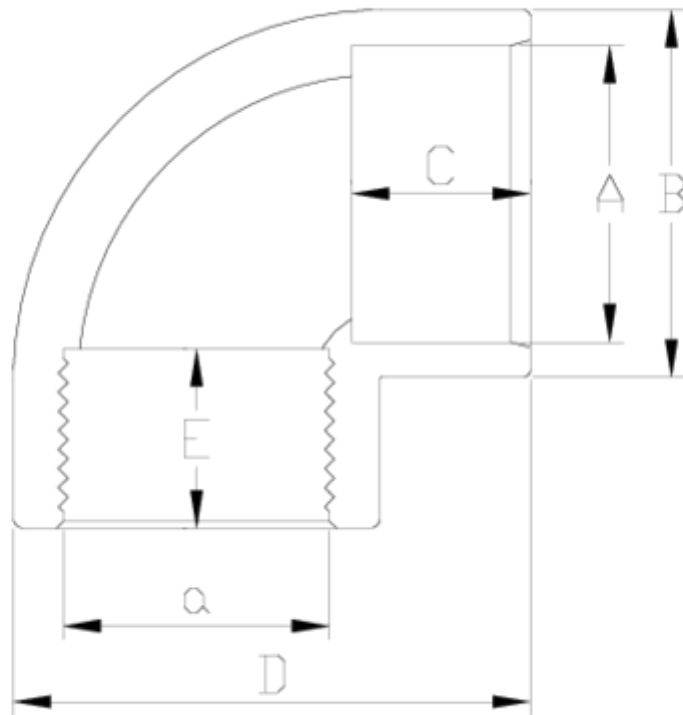

Raccords PVC-U pression

Coude 90° à coller/taraudé - série blanche ITEM 034

RÉFÉRENCE	DESCRIPTION	Poids net	Volume (m ³)	Poids brut	Unités par lot
1002645	COUDE 90° A COLLER/TAR. 50-1 1/2" - BLANC	0,207	0,04879	16,335	100
1002646	COUDE 90° A COLLER/TAR. 63-2" - BLANC	0,297464	0,04717	15,515	50

ITEM 034 | Coude 90° à coller/taraudé - série blanche

Código	A-a	Peso (g)	B	C	D	E	PN	ROSCA
02205	50-1 1/2"	145	61	31	88	24	PN10	BSP
02206	63-2"	275	75	38	109	28	PN10	BSP

Documentation Produit

Certifications de produits