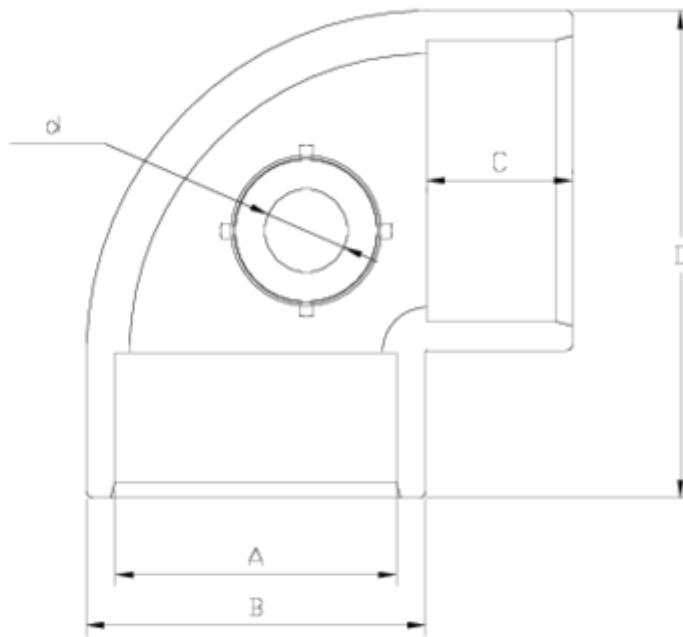

Raccords PVC-U pression

Coude 90° "AIR L" sortie à coller - série blanche

ITEM 628

RÉFÉRENCE	DESCRIPTION	Poids net	Volume (m ³)	Poids brut	Unités par lot
1001490	COUDE 90° "AIR L" SORTIE F.À COLLER 50-20 BLANC	0,1545	0,03129	5,195	30
1001491	COUDE 90° "AIR L" SORTIE F.À COLLER 63-20 BLANC	0,2954	0,03129	9,422	30

ITEM 628 | Coude 90° "AIR L" sortie à coller - série blanche

Código	A	d	Peso (g)	B	C	D	PN	MEDIDA
01490	50	20	148	61	31	88	PN16	MÉTRICO
01491	63	20	235	76	38	109	PN16	MÉTRICO

Documentation Produit

Certifications de produits