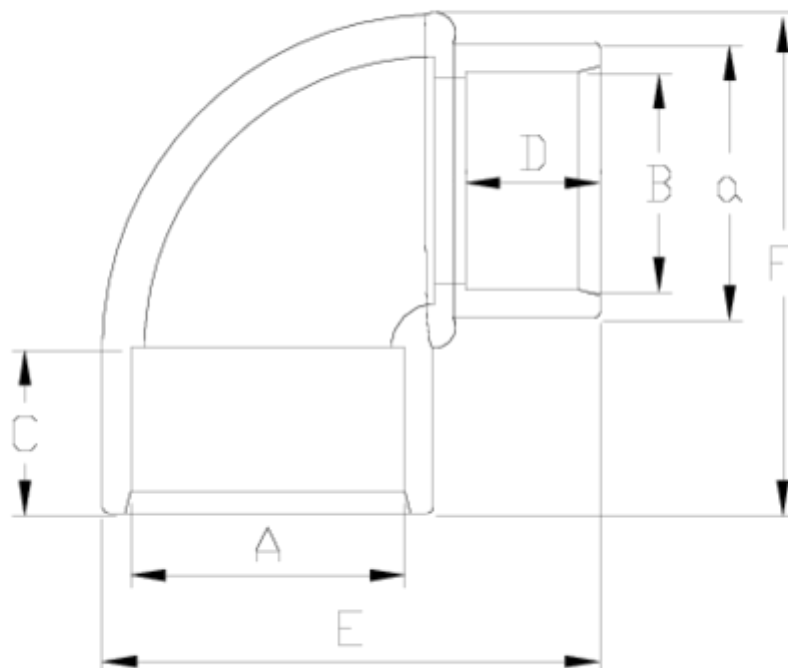

Raccords PVC-U pression

Coude 90° réducteur à coller - série blanche ITEM 032

RÉFÉRENCE	DESCRIPTION	Poids net	Volume (m ³)	Poids brut	Unités par lot
1001363	COUDE 90° REDUIT 32*32*25 - BLANC	0,048	0,01553	2,6604	50
1001365	COUDE 90° REDUIT 50*50*40 - BLANC	0,131832	0,04717	13,825	100
1001366	COUDE 90° REDUIT 63*63*50 - BLANC	0,287894	0,04880	14,97	50

ITEM 032 | Coude 90° réducteur à coller - série blanche

Código	AxaxB	Peso (g)	C	D	E	F	PN	MEDIDA
01363	32x32x25	48	22	19	59	56	PN16	MÉTRICO
01366	50x50x40	125	31	26	85	102	PN16	MÉTRICO
01365	63x63x50	274	38	31	109	122	PN16	MÉTRICO