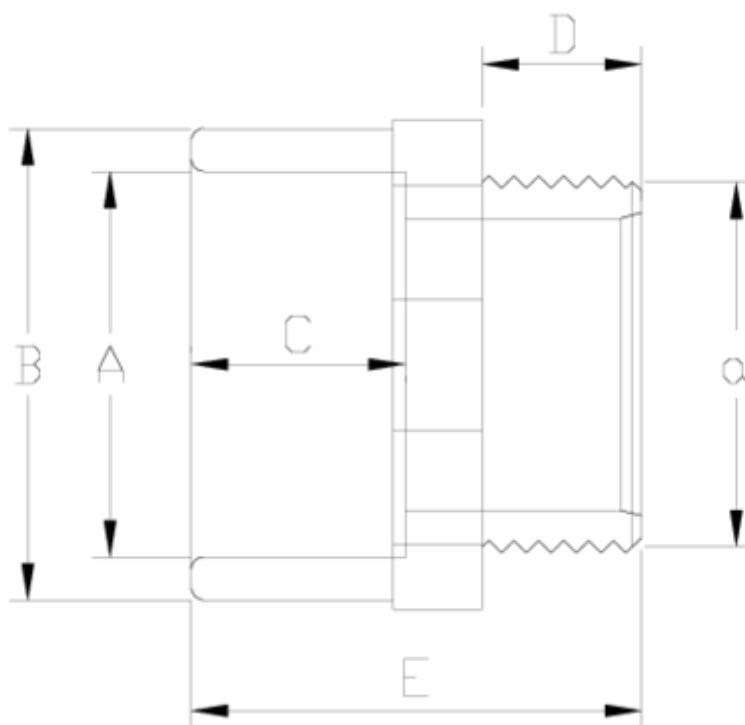

Raccords PVC-U pression

Embout fileté - série blanche

ITEM 052

RÉFÉRENCE	DESCRIPTION	Poids net	Volume (m ³)	Poids brut	Unités par lot
1002250	EMBOUT FILETE 16-3/8" - BLANC	0,01	0,00473	1,5461	150
1002251	EMBOUT FILETE 20-1/2" - BLANC	0,014261	0,00473	1,555	100
1002555	EMBOUT FILETE 50-1 1/2" - BLANC	0,113288	0,02244	7,285	60
1002556	EMBOUT FILETE 63-2" - BLANC	0,073424	0,04717	7,25	90

ITEM 052 | Embout fileté - série blanche

Código	A-a	Peso (g)	B	C	D	E	PN	ROSCA
02250	16-3/8"	10	22	14	11	32	PN16	BSP
02251	20-1/2"	15	27	16	14	38	PN16	BSP
02255	50-1 1/2"	107	63	31	22	67	PN16	BSP
02256	63-2"	137	76	38	26	73	PN16	BSP