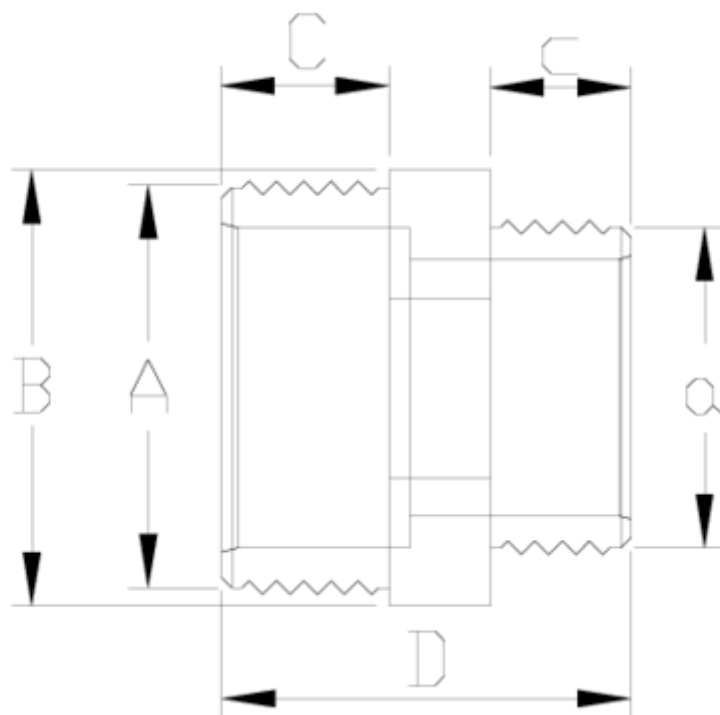

## Raccords PVC-U pression

## ITEM 048

RÉFÉRENCE	DESCRIPTION	Poids net	Volume (m <sup>3</sup> )	Poids brut	Unités par lot
1002712	MAMELON RED. FILETE 3/4"-1/2" - BLANC	0,058283	0,01553	6,155	100
1002713	MAMELON RED. FILETE 3/4"-1/2" - BLANC	0,06	0,01553	6,387	100
1002714	MAMELON RED. FILETE 1 1/2"-1" - BLANC	0,062	0,01553	6,587	100
1002715	MAMELON RED. FILETE 1 1/2"-1 1/2" - BLANC	0,068	0,01553	7,187	100
1002716	MAMELON RED. FILETE 2"-3/4" - BLANC	0,106746	0,02244	5,825	50
1002717	MAMELON RED. FILETE 2"-1" - BLANC	0,093	0,02244	5,056	50
1002718	MAMELON RED. FILETE 2"-1 1/4" - BLANC	0,096	0,02244	5,206	50
1002719	MAMELON RED. FILETE 2"-1 1/2" - BLANC	0,113946	0,02244	6,185	50
1002720	MAMELON RED. FILETE 3/4"-1/2" - BLANC	0,02288	0,00473	2,3341	100
1002721	MAMELON RED. FILETE 1"-1/2" - BLANC	0,0312	0,00892	3,285	100
1002722	MAMELON RED. FILETE 1"-3/4" - BLANC	0,03432	0,00892	3,597	100
1002723	MAMELON RED. FILETE 1 1/4"-1/2" - BLANC	0,045977	0,01516	3,775	75
1002724	MAMELON RED. FILETE 1 1/4"-3/4" - BLANC	0,04888	0,01516	3,9264	75
1002725	MAMELON RED. FILETE 1 1/4"-1" - BLANC	0,052	0,01516	4,1604	75

## ITEM 048 | Mamelons M/M réducteur - série blanche

Codigo	A-a	Peso (g)	B	c	C	D	PN	ROSCA
02720	3/4"-1/2"	19	34	11	16	42	PN10	BSP
02721	1"-1/2"	30	44	11	19	47	PN10	BSP
02722	1"-3/4"	33	44	16	19	47	PN10	BSP
02723	1 1/4"-1/2"	44	50	11	21	49	PN10	BSP
02724	1 1/4"-3/4"	47	50	16	21	50	PN10	BSP
02725	1 1/4"-1"	50	50	19	21	53	PN10	BSP
02712	1 1/2"-1/2"	58	60	11	22	49	PN10	BSP
02713	1 1/2"-3/4"	59	60	16	22	51	PN10	BSP
02714	1 1/2"-1"	62	60	19	22	54	PN10	BSP
02715	1 1/2"-1 1/4"	67	60	21	22	56	PN10	BSP

## ITEM 048 | Mamelons M/M réducteur - série blanche

02716	2"-3/4"	90	70	16	26	56	<b>PN10</b>	BSP
02717	2"-1"	93	70	19	26	60	<b>PN10</b>	BSP
02718	2"-1 1/4"	95	70	21	26	61	<b>PN10</b>	BSP
02719	2"-1 1/2"	98	70	22	26	61	<b>PN10</b>	BSP