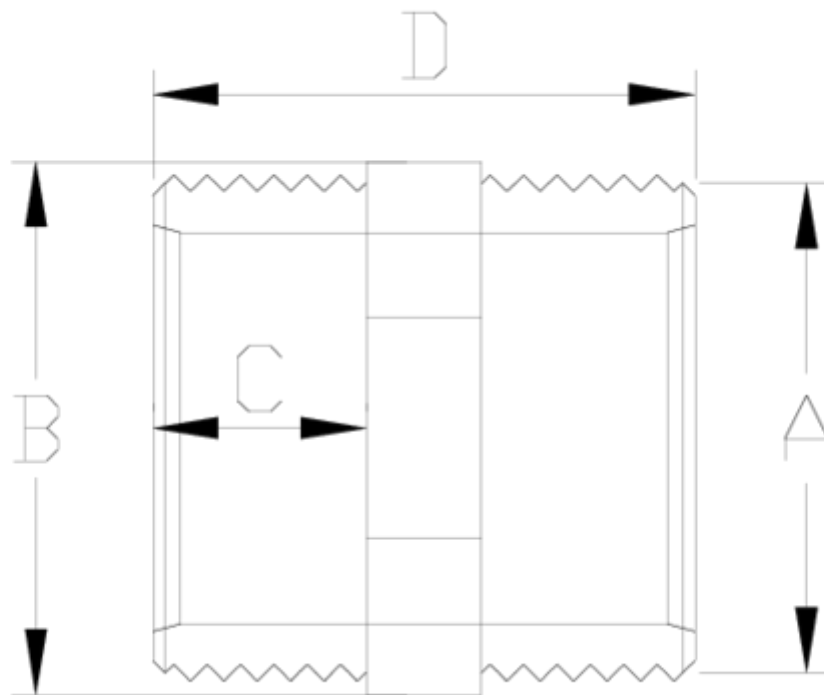

Raccords PVC-U pression

Mamelons M/M - série blanche

ITEM 047

RÉFÉRENCE	DESCRIPTION	Poids net	Volume (m ³)	Poids brut	Unités par lot
1002701	MAMELON MALE-MALE 1/2"-1/2" - BLANC	0,0135	0,01553	1,6104	100
1002702	MAMELON MALE-MALE 3/4"-3/4" - BLANC	0,023733	0,01553	2,7	100
1002703	MAMELON MALE-MALE 1"-1" - BLANC	0,037	0,01553	3,9604	100
1002704	MAMELON MALE-MALE 1 1/4"-1 1/4" - BLANC	0,054	0,01553	5,94	100
1002705	MAMELON MALE-MALE 1 1/2"-1 1/2" - BLANC	0,072883	0,01553	7,615	100
1002706	MAMELON MALE-MALE 2"-2" - BLANC	0,128646	0,02244	6,92	50

ITEM 047 | Mamelons M/M - série blanche

Codigo	A	Peso (g)	B	C	D	PN	ROSCA
02701	1/2"	14	29	11	40	PN10	BSP
02702	3/4"	21	34	16	44	PN10	BSP
02703	1"	37	44	19	50	PN10	BSP
02704	1 1/4"	54	50	21	55	PN10	BSP
02705	1 1/2"	71	60	22	57	PN10	BSP
02706	2"	108	70	26	65	PN10	BSP