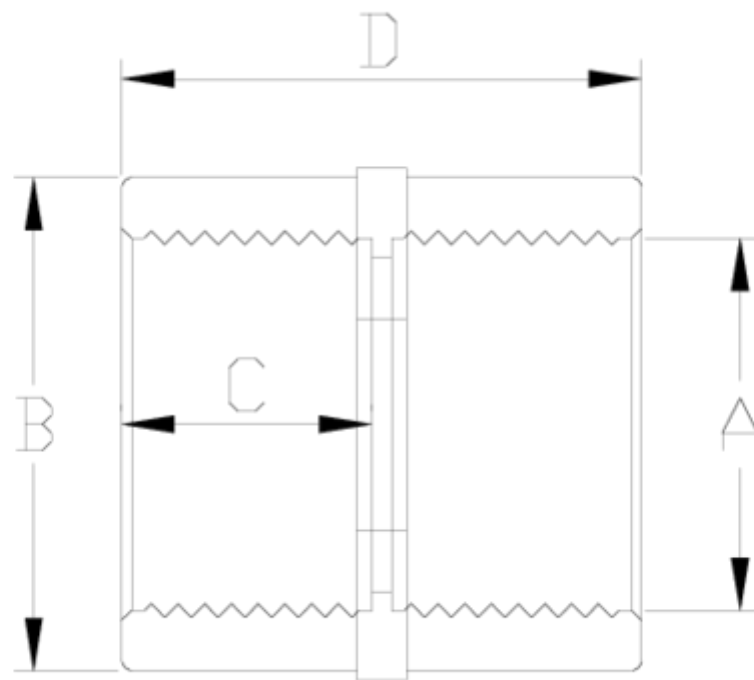

Raccords PVC-U pression

Manchon taraudé - série blanche ITEM 046

RÉFÉRENCE	DESCRIPTION	Poids net	Volume (m ³)	Poids brut	Unités par lot
1002585	MANCHON TARAUDE 1 1/2"-1 1/2" - BLANC	0,126808	0,03682	13,23	100
1002586	MANCHO TARAUDE 2"-2" GAMME BLANCHE	0,232576	0,04717	18,085	75

ITEM 046 | Manchon taradé - série blanche

Codigo	A	Peso (g)	B	C	D	PN	ROSCA
02585	1 1/2"	110	61	31	65	PN10	BSP
02586	2"	169	75	38	79	PN10	BSP

Documentation Produit

Certifications de produits

Certificats d'entreprise